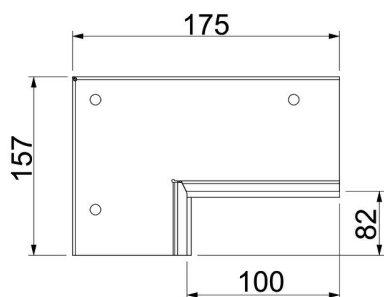

## Datos maestros

Referencia	7218140
Tipo	PLM CC 0810 RW
Denominación 1	Kit collar de conexión a pared
Denominación 2	para montaje en esquina
Fabricante	OBO
Dimensión	85x175x157
Color	blanco puro; RAL 9010
Material	Acero
Superficie	Con revestimiento en polvo
Norma superficies	
Unidad VK más pequeña	1
Cantidad	Pieza
Peso	49,78 kg
Unidad de peso	kg/100 u

# Ficha Técnica

Juego de conexión mural de 2 lados, para montaje en esquina, altura de canal 80 mm, blanco puro  
Referencia: 7218140

## Dimensiones

Medida B	175 mm
Medida b	100 mm
Medida d	82 mm
Medida H	157 mm