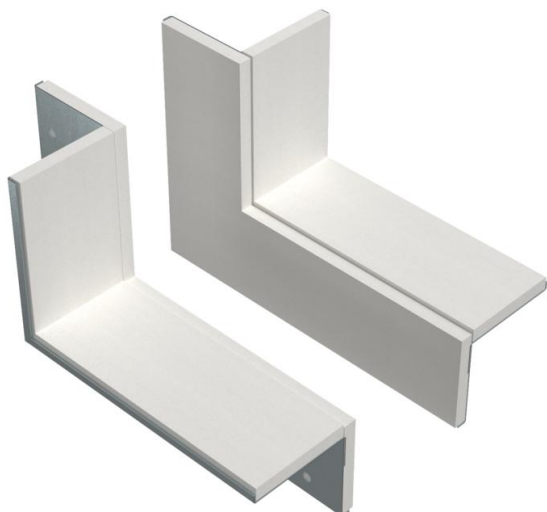

Ficha Técnica

Juego de conexión mural de 2 lados, para montaje en esquina, altura de canal 120 mm, FS

Referencia: 7218142

Unión a pared, 2 lados con junta integrada para el canal de instalación PYROLI-NE® Rapid PLM. Para montaje en la zona de las conexiones de pared y techo, así como conductos de pared en las esquinas de habitaciones. Conjunto formado por 2 componentes opuestos, indicado para el montaje en techo o pared del canal de instalación.

St Acero

FS galvanizado en banda

Datos maestros

Referencia	7218142
Tipo	PLM CC 1220 FS
Denominación 1	Kit collar de conexión a pared
Denominación 2	para montaje en esquina
Fabricante	OBO
Dimensión	85x275x197
Material	Acero
Superficie	Galvanizado en banda
Norma superficies	DIN EN 10346
Unidad VK más pequeña	1
Cantidad	Pieza
Peso	77,16 kg
Unidad de peso	kg/100 u

Ficha Técnica

Juego de conexión mural de 2 lados, para montaje en esquina, altura de canal 120 mm, FS

Referencia: 7218142

Dimensiones

Medida B	275 mm
Medida b	200 mm
Medida d	122 mm
Medida H	197 mm

Datos técnicos