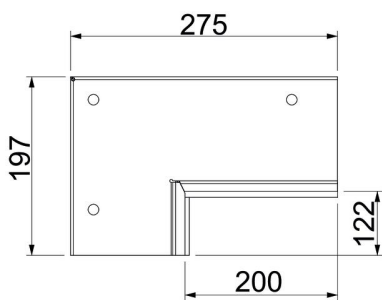

St Acero

FS galvanizado en banda

Datos maestros

Referencia	7218142
Tipo	PLM CC 1220 FS
Denominación 1	Kit collar de conexión a pared
Denominación 2	para montaje en esquina
Fabricante	OBO
Dimensión	85x275x197
Material	Acero
Superficie	Galvanizado en banda
Norma superficies	DIN EN 10346
Unidad VK más pequeña	1
Cantidad	Pieza
Peso	77,16 kg
Unidad de peso	kg/100 u

Ficha Técnica

Juego de conexión mural de 2 lados, para montaje en esquina, altura de canal 120 mm, FS

Referencia: 7218142

Dimensiones

Medida B	275 mm
Medida b	200 mm
Medida d	122 mm
Medida H	197 mm

Datos técnicos