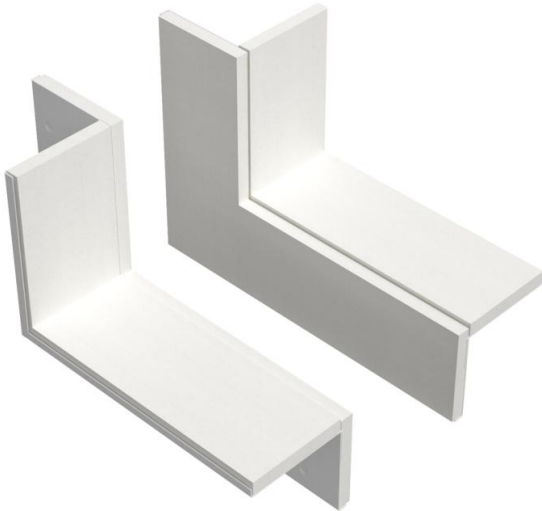

Ficha Técnica

Juego de conexión mural de 2 lados, para montaje en esquina, altura de canal 120 mm, blanco puro
Referencia: 7218144

Unión a pared, 2 lados con junta integrada para el canal de instalación PYROLI-NE® Rapid PLM. Para montaje en la zona de las conexiones de pared y techo, así como conductos de pared en las esquinas de habitaciones. Conjunto formado por 2 componentes opuestos, indicado para el montaje en techo o pared del canal de instalación.

St

Acero

P

recubierto con pintura electrostática

Datos maestros

Referencia	7218144
Tipo	PLM CC 1220 RW
Denominación 1	Kit collar de conexión a pared
Denominación 2	para montaje en esquina
Fabricante	OBO
Dimensión	85x275x197
Color	blanco puro; RAL 9010
Material	Acero
Superficie	Con revestimiento en polvo
Norma superficies	
Unidad VK más pequeña	1
Cantidad	Pieza
Peso	77,16 kg
Unidad de peso	kg/100 u

Ficha Técnica

Juego de conexión mural de 2 lados, para montaje en esquina, altura de canal 120 mm, blanco puro

Referencia: 7218144

Dimensiones

Medida B	275 mm
Medida b	200 mm
Medida d	122 mm
Medida H	197 mm