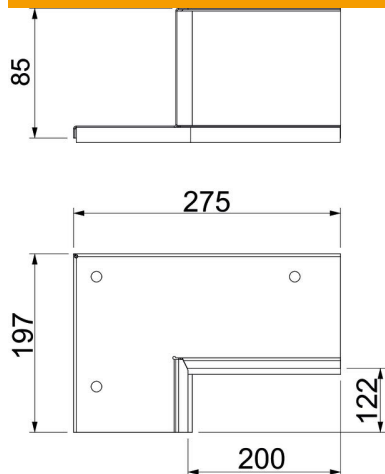

Ficha Técnica

Juego de conexión mural de 2 lados, para montaje en esquina, altura de canal 120 mm, blanco puro
Referencia: 7218144

Unión a pared, 2 lados con junta integrada para el canal de instalación PYROLI-NE® Rapid PLM. Para montaje en la zona de las conexiones de pared y techo, así como conductos de pared en las esquinas de habitaciones. Conjunto formado por 2 componentes opuestos, indicado para el montaje en techo o pared del canal de instalación.

St

Acero

P

recubierto con pintura electrostática

Datos maestros

Referencia	7218144
Tipo	PLM CC 1220 RW
Denominación 1	Kit collar de conexión a pared
Denominación 2	para montaje en esquina
Fabricante	OBO
Dimensión	85x275x197
Color	blanco puro; RAL 9010
Material	Acero
Superficie	Con revestimiento en polvo
Norma superficies	
Unidad VK más pequeña	1
Cantidad	Pieza
Peso	77,16 kg
Unidad de peso	kg/100 u

Ficha Técnica

Juego de conexión mural de 2 lados, para montaje en esquina, altura de canal 120 mm, blanco puro

Referencia: 7218144

Dimensiones

Medida B	275 mm
Medida b	200 mm
Medida d	122 mm
Medida H	197 mm