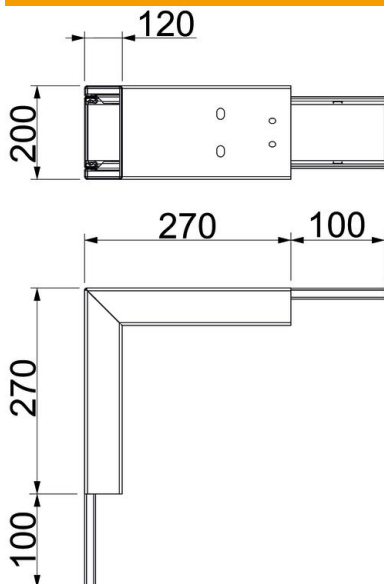

## Datos maestros

Referencia	7218046
Tipo	PLM EC 1220 FS
Denominación 1	Ángulo exterior
Denominación 2	con malla contra fuego
Fabricante	OBO
Dimensión	370x200x370
Material	Acero
Superficie	Galvanizado en banda
Norma superficies	DIN EN 10346
Unidad VK más pequeña	1
Cantidad	Pieza
Peso	300 kg
Unidad de peso	kg/100 u

# Ficha Técnica

Ángulo exterior, altura de canal 120 mm, FS

Referencia: 7218046

## Dimensiones

Medida A	270 mm
Medida B	200 mm
Medida H	120 mm

## Datos técnicos

Número de lados que se pueden tratar con llama	4
Fijación de tapa	Otros
Con perforación	sí
Sección efectiva	18500 mm <sup>2</sup>
Posibilidad de tabiques de separación	no
Revestimiento	Acero
Ángulo del codo	90 °