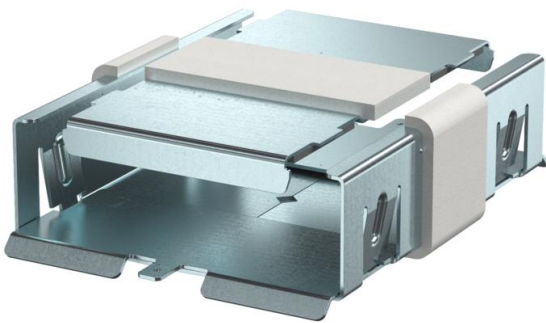

# Ficha Técnica

Juego de conectores de puntos de contacto, altura del canal 40 mm

Referencia: 7218028

Juego de conectores de puntos de contacto compuesto por conector para base de canal y soporte de tapa. Con junta integrada para la conexión sin herramientas del canal de instalación y los accesorios PYROLINE® Rapid PLM. Permite una conexión continua de los conductores de protección.

CE

St

Acero

FS

galvanizado en banda

## Datos maestros

Referencia	7218028
Tipo	PLM SI 0410
Denominación 1	Conector de unión
Denominación 2	para PLM D 0410
Fabricante	OBO
Dimensión	118x94x38
Material	Acero
Superficie	Galvanizado en banda
Norma superficies	DIN EN 10346
Unidad VK más pequeña	1
Cantidad	Pieza
Peso	22 kg
Unidad de peso	kg/100 u