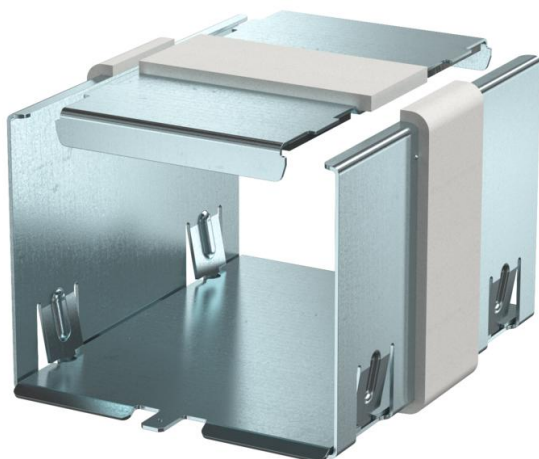

Ficha Técnica

Juego de conectores de puntos de contacto, altura del canal 80 mm

Referencia: 7218030

Juego de conectores de puntos de contacto compuesto por conector para base de canal y soporte de tapa. Con junta integrada para la conexión sin herramientas del canal de instalación y los accesorios PYROLINE® Rapid PLM. Permite una conexión continua de los conductores de protección.

CE

St Acero

FS galvanizado en banda

Datos maestros

Referencia	7218030
Tipo	PLM SI 0810
Denominación 1	Conector de unión
Denominación 2	para PLM D 0810
Fabricante	OBO
Dimensión	118x94x78
Material	Acero
Superficie	Galvanizado en banda
Norma superficies	DIN EN 10346
Unidad VK más pequeña	1
Cantidad	Pieza
Peso	27 kg
Unidad de peso	kg/100 u