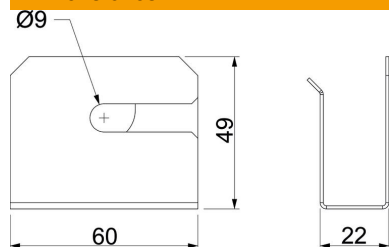

Ficha Técnica

Soporte de cables para montaje en pared, altura del canal
40 mm

Referencia: 7218152

Guía de instalación contra caída de cables en el montaje en pared del canal de
instalación PLM D 0410.

St

Acero

FS

galvanizado en banda

Datos maestros

Referencia	7218152
Tipo	PLM WB 0410 FS
Denominación 1	Abrazadera para cable
Denominación 2	para montaje en pared
Fabricante	OBO
Dimensión	22x60x49
Material	Acero
Superficie	Galvanizado en banda
Norma superficies	DIN EN 10346
Unidad VK más pequeña	10
Cantidad	Pieza
Peso	4,6 kg
Unidad de peso	kg/100 u

Ficha Técnica

Soporte de cables para montaje en pared, altura del canal
40 mm

Referencia: 7218152

Dimensiones

Medida B	60 mm
Medida H	49 mm
Medida t	22 mm

Datos técnicos

Tipo de accesorio	Otros
Tipo de fijación	Atornillable
Accesorios	sí
Pieza de repuesto.	no