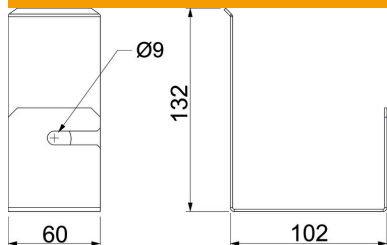

Ficha Técnica

Soporte de cables para montaje en pared, altura del canal
120 mm

Referencia: 7218156

Guía de instalación contra caída de cables en el montaje en pared del canal de
instalación PLM D 1220.

CE

St Acero

FS galvanizado en banda

Datos maestros

Referencia	7218156
Tipo	PLM WB 1220 FS
Denominación 1	Abrazadera para cable
Denominación 2	para montaje en pared
Fabricante	OBO
Dimensión	102x60x132
Material	Acero
Superficie	Galvanizado en banda
Norma superficies	DIN EN 10346
Unidad VK más pequeña	10
Cantidad	Pieza
Peso	20 kg
Unidad de peso	kg/100 u

Ficha Técnica

Soporte de cables para montaje en pared, altura del canal
120 mm

Referencia: 7218156

Dimensiones

Medida B	60 mm
Medida H	132 mm
Medida t	102 mm

Datos técnicos

Tipo de accesorio	Otros
Tipo de fijación	Atornillable
Accesorios	sí
Pieza de repuesto.	no