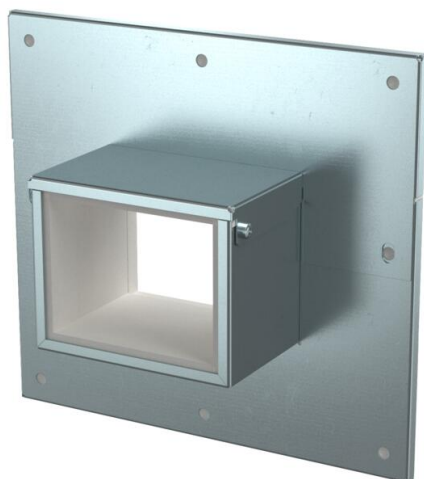

Ficha Técnica

Unión a pared de 3 y 4 lados, altura de canal 80 mm, FS

Referencia: 7218126

Unión a pared, 4 lados con junta integrada para el canal de instalación PYROLI-NE® Rapid PLM. Para montaje en la zona de las conexiones de pared y techo, así como conductos de pared. También puede utilizarse como unión a pared de 3 lados para el montaje directo en paredes y techos del canal.

St Acero

FS galvanizado en banda

Datos maestros

Referencia	7218126
Tipo	PLM WC 0810 FS
Denominación 1	Collar de conexión a pared
Denominación 2	3- y 4- caras
Fabricante	OBO
Dimensión	85x253x233
Material	Acero
Superficie	Galvanizado en banda
Norma superficies	DIN EN 10346
Unidad VK más pequeña	1
Cantidad	Pieza
Peso	65,3 kg
Unidad de peso	kg/100 u

Ficha Técnica

Unión a pared de 3 y 4 lados, altura de canal 80 mm, FS

Referencia: 7218126

Dimensiones

Medida B	252 mm
Medida b	100 mm
Medida D	232 mm
Medida d	80 mm

Datos técnicos

Tipo de accesorio	Toma de corriente para pared
Accesorios	sí
Pieza de repuesto.	no