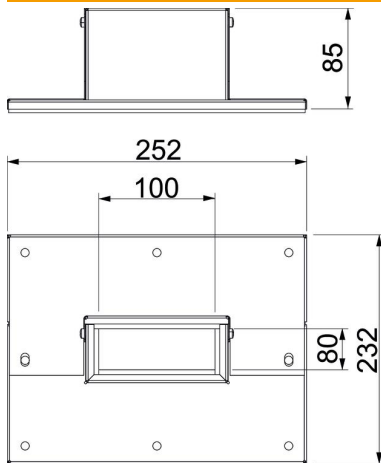

Ficha Técnica

Unión a pared de 3 y 4 lados, altura de canal 80 mm, FS

Referencia: 7218126

Unión a pared, 4 lados con junta integrada para el canal de instalación PYROLI-NE® Rapid PLM. Para montaje en la zona de las conexiones de pared y techo, así como conductos de pared. También puede utilizarse como unión a pared de 3 lados para el montaje directo en paredes y techos del canal.

St Acero

FS galvanizado en banda

Datos maestros

Referencia	7218126
Tipo	PLM WC 0810 FS
Denominación 1	Collar de conexión a pared
Denominación 2	3- y 4- caras
Fabricante	OBO
Dimensión	85x253x233
Material	Acero
Superficie	Galvanizado en banda
Norma superficies	DIN EN 10346
Unidad VK más pequeña	1
Cantidad	Pieza
Peso	65,3 kg
Unidad de peso	kg/100 u

Ficha Técnica

Unión a pared de 3 y 4 lados, altura de canal 80 mm, FS

Referencia: 7218126

Dimensiones

Medida B	252 mm
Medida b	100 mm
Medida D	232 mm
Medida d	80 mm

Datos técnicos

Tipo de accesorio	Toma de corriente para pared
Accesorios	sí
Pieza de repuesto.	no