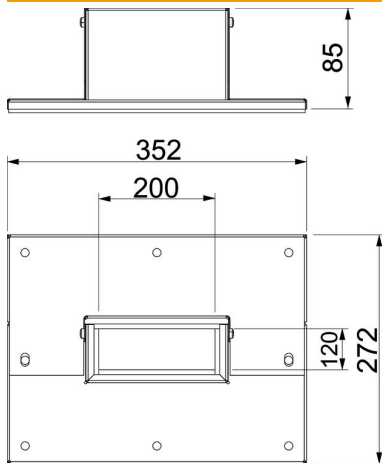

# Ficha Técnica

Unión a pared de 3 y 4 lados, altura de canal 120 mm, FS

Referencia: 7218130

Unión a pared, 4 lados con junta integrada para el canal de instalación PYROLI-NE® Rapid PLM. Para montaje en la zona de las conexiones de pared y techo, así como conductos de pared. También puede utilizarse como unión a pared de 3 lados para el montaje directo en paredes y techos del canal.

## Datos maestros

Referencia	7218130
Tipo	PLM WC 1220 FS
Denominación 1	Collar de conexión a pared
Denominación 2	3- y 4- caras
Fabricante	OBO
Dimensión	85x253x273
Material	Acero
Superficie	Galvanizado en banda
Norma superficies	DIN EN 10346
Unidad VK más pequeña	1
Cantidad	Pieza
Peso	94,6 kg
Unidad de peso	kg/100 u

# Ficha Técnica

Unión a pared de 3 y 4 lados, altura de canal 120 mm, FS

Referencia: 7218130

## Dimensiones

Medida B	352 mm
Medida b	200 mm
Medida D	272 mm
Medida d	120 mm