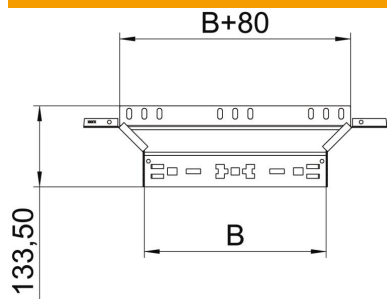

Ficha Técnica

Derivación simple Magic 110 FS

Referencia: 6041930

Derivaciones simples con sistema de conexión rápida. Para todos los tipos de bandejas portacables con la altura del ala de 110 mm.

- St** Acero
- FS** galvanizado en banda

Datos maestros

Referencia	6041930
Tipo	RAAM 160 FS
Denominación 1	Derivaciones simples
Denominación 2	con conexión rápida
Fabricante	OBO
Dimensión	110x600
Material	Acero
Superficie	Galvanizado en banda
Norma superficies	DIN EN 10346
Unidad VK más pequeña	1
Cantidad	Pieza
Peso	118,4 kg
Unidad de peso	kg/100 u

Ficha Técnica

Derivación simple Magic 110 FS

Referencia: 6041930

Dimensiones

Ancho	600 mm
Altura	110 mm
Espesor de chapa	1,25 mm
Medida B	600 mm

Datos técnicos

Pliegue (ángulo)	90°
Modelo de unión	conector integrado
Mantenimiento de función	no
Espesor del material de la chapa	1,25 mm
Calibre maestro de agujeros OTAN	no
Cambio de dirección	Horizontal
Acero inoxidable, barnizado	no
Tipo vano ancho	no
Tipo del conector del sistema portacables	Fijación a presión
Espesor	1,25 mm