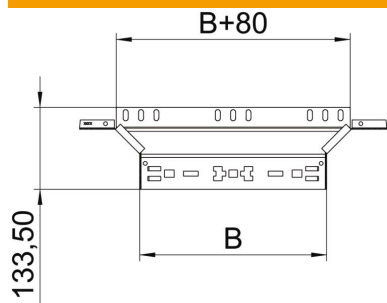

Ficha Técnica

Derivación simple Magic 60 FS

Referencia: 6041230

Derivaciones simples con sistema de conexión rápida. Para todos los tipos de bandejas portacables con la altura del ala de 60 mm.

St Acero

FS galvanizado en banda

Datos maestros

Referencia	6041230
Tipo	RAAM 610 FS
Denominación 1	Derivaciones simples
Denominación 2	con conexión rápida
Fabricante	OBO
Dimensión	60x100
Material	Acero
Superficie	Galvanizado en banda
Norma superficies	DIN EN 10346
Unidad VK más pequeña	1
Cantidad	Pieza
Peso	37,7 kg
Unidad de peso	kg/100 u

Ficha Técnica

Derivación simple Magic 60 FS

Referencia: 6041230

Dimensiones

Ancho	100 mm
Ancho	4 in
Altura	60 mm
Altura	2 in
Espesor de chapa	1,25 mm
Medida B	100 mm

Datos técnicos

Pliegue (ángulo)	90°
Anchura saliente	100 mm
Modelo de unión	conector integrado
Mantenimiento de función	sí
Espesor del material de la chapa	1,25 mm
Calibre maestro de agujeros OTAN	no
Cambio de dirección	Horizontal
Acero inoxidable, barnizado	no
Tipo vano ancho	no
Tipo del conector del sistema portacables	Fijación a presión