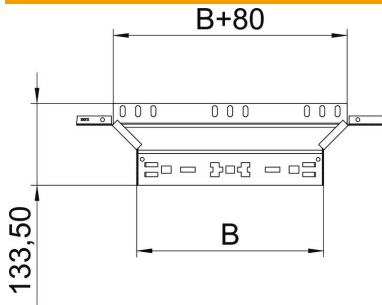

Ficha Técnica

Derivación simple Magic 60 FT

Referencia: 6041250

Derivaciones simples con sistema de conexión rápida. Para todos los tipos de bandejas portacables con la altura del ala de 60 mm.

St Acero

FT Galvanizado por inmersión en caliente

Datos maestros

Referencia	6041250
Tipo	RAAM 610 FT
Denominación 1	Derivaciones simples
Denominación 2	con conexión rápida
Fabricante	OBO
Dimensión	60x100
Material	Acero
Superficie	Galvanizado por inmersión en caliente
Norma superficies	DIN EN ISO 1461
Unidad VK más pequeña	1
Cantidad	Pieza
Peso	40,8 kg
Unidad de peso	kg/100 u

Ficha Técnica

Derivación simple Magic 60 FT

Referencia: 6041250

Dimensiones

Ancho	100 mm
Ancho	4 in
Altura	60 mm
Altura	2 in
Espesor de chapa	1,25 mm
Medida B	100 mm

Datos técnicos

Pliegue (ángulo)	90°
Modelo de unión	conector integrado
Mantenimiento de función	sí
Espesor del material de la chapa	1,25 mm
Calibre maestro de agujeros OTAN	no
Cambio de dirección	Horizontal
Acero inoxidable, barnizado	no
Tipo vano ancho	no
Tipo del conector del sistema portacables	Fijación a presión
Espesor	1,25 mm