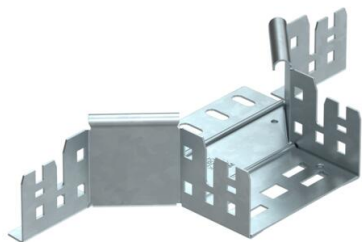

Ficha Técnica

Derivación simple Magic 60 FT

Referencia: 6041250

Derivaciones simples con sistema de conexión rápida. Para todos los tipos de bandejas portacables con la altura del ala de 60 mm.

St Acero

FT Galvanizado por inmersión en caliente

Datos maestros

Referencia	6041250
Tipo	RAAM 610 FT
Denominación 1	Derivaciones simples
Denominación 2	con conexión rápida
Fabricante	OBO
Dimensión	60x100
Material	Acero
Superficie	Galvanizado por inmersión en caliente
Norma superficies	DIN EN ISO 1461
Unidad VK más pequeña	1
Cantidad	Pieza
Peso	40,8 kg
Unidad de peso	kg/100 u

Ficha Técnica

Derivación simple Magic 60 FT

Referencia: 6041250

Dimensiones

Ancho	100 mm
Ancho	4 in
Altura	60 mm
Altura	2 in
Espesor de chapa	1,25 mm
Medida B	100 mm

Datos técnicos

Pliegue (ángulo)	90°
Modelo de unión	conector integrado
Mantenimiento de función	sí
Espesor del material de la chapa	1,25 mm
Calibre maestro de agujeros OTAN	no
Cambio de dirección	Horizontal
Acero inoxidable, barnizado	no
Tipo vano ancho	no
Tipo del conector del sistema portacables	Fijación a presión
Espesor	1,25 mm