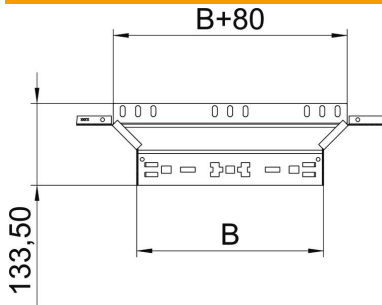

## Derivación simple Magic 60 FT

Referencia: 6041254

Derivaciones simples con sistema de conexión rápida. Para todos los tipos de bandejas portacables con la altura del ala de 60 mm.

**St** Acero

**FT** Galvanizado por inmersión en caliente

### Datos maestros

Referencia	6041254
Tipo	RAAM 620 FT
Denominación 1	Derivaciones simples
Denominación 2	con conexión rápida
Fabricante	OBO
Dimensión	60x200
Material	Acero
Superficie	Galvanizado por inmersión en caliente
Norma superficies	DIN EN ISO 1461
Unidad VK más pequeña	1
Cantidad	Pieza
Peso	54,2 kg
Unidad de peso	kg/100 u

### Dimensiones

Ancho	200 mm
Ancho	8 in
Altura	60 mm
Altura	2 in
Espesor de chapa	1,25 mm
Medida B	200 mm

### Datos técnicos

Pliegue (ángulo)	90°
Modelo de unión	conector integrado
Mantenimiento de función	sí
Espesor del material de la chapa	1,25 mm
Calibre maestro de agujeros OTAN	no
Cambio de dirección	Horizontal
Acero inoxidable, barnizado	no
Tipo vano ancho	no
Tipo del conector del sistema portacables	Fijación a presión
Espesor	1,25 mm