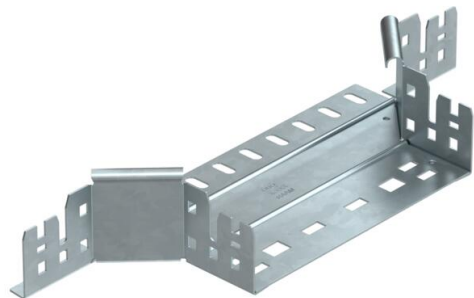

## Derivación simple Magic 60 FT

Referencia: 6041254

Derivaciones simples con sistema de conexión rápida. Para todos los tipos de bandejas portacables con la altura del ala de 60 mm.

**St** Acero

**FT** Galvanizado por inmersión en caliente

### Datos maestros

Referencia	6041254
Tipo	RAAM 620 FT
Denominación 1	Derivaciones simples
Denominación 2	con conexión rápida
Fabricante	OBO
Dimensión	60x200
Material	Acero
Superficie	Galvanizado por inmersión en caliente
Norma superficies	DIN EN ISO 1461
Unidad VK más pequeña	1
Cantidad	Pieza
Peso	54,2 kg
Unidad de peso	kg/100 u

### Dimensiones

Ancho	200 mm
Ancho	8 in
Altura	60 mm
Altura	2 in
Espesor de chapa	1,25 mm
Medida B	200 mm

### Datos técnicos

Pliegue (ángulo)	90°
Modelo de unión	conector integrado
Mantenimiento de función	sí
Espesor del material de la chapa	1,25 mm
Calibre maestro de agujeros OTAN	no
Cambio de dirección	Horizontal
Acero inoxidable, barnizado	no
Tipo vano ancho	no
Tipo del conector del sistema portacables	Fijación a presión
Espesor	1,25 mm