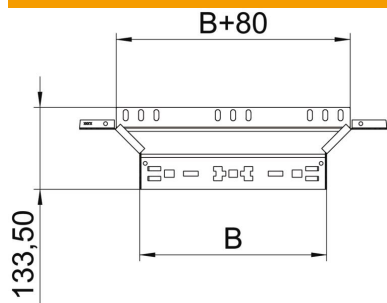

## Derivación simple Magic 60 FT

Referencia: 6041257

Derivaciones simples con sistema de conexión rápida. Para todos los tipos de bandejas portacables con la altura del ala de 60 mm.

**St** Acero

**FT** Galvanizado por inmersión en caliente

### Datos maestros

Referencia	6041257
Tipo	RAAM 630 FT
Denominación 1	Derivaciones simples
Denominación 2	con conexión rápida
Fabricante	OBO
Dimensión	60x300
Material	Acero
Superficie	Galvanizado por inmersión en caliente
Norma superficies	DIN EN ISO 1461
Unidad VK más pequeña	1
Cantidad	Pieza
Peso	68 kg
Unidad de peso	kg/100 u

### Dimensiones

Ancho	300 mm
Ancho	12 in
Altura	60 mm
Altura	2 in
Espesor de chapa	1,25 mm
Medida B	300 mm

### Datos técnicos

Pliegue (ángulo)	90°
Modelo de unión	conector integrado
Mantenimiento de función	sí
Espesor del material de la chapa	1,25 mm
Calibre maestro de agujeros OTAN	no
Cambio de dirección	Horizontal
Acero inoxidable, barnizado	no
Tipo vano ancho	no
Tipo del conector del sistema portacables	Fijación a presión
Espesor	1,25 mm