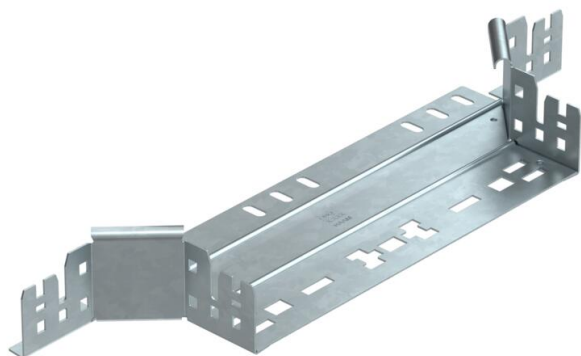

## Derivación simple Magic 60 FT

Referencia: 6041257

Derivaciones simples con sistema de conexión rápida. Para todos los tipos de bandejas portacables con la altura del ala de 60 mm.

**St** Acero

**FT** Galvanizado por inmersión en caliente

### Datos maestros

Referencia	6041257
Tipo	RAAM 630 FT
Denominación 1	Derivaciones simples
Denominación 2	con conexión rápida
Fabricante	OBO
Dimensión	60x300
Material	Acero
Superficie	Galvanizado por inmersión en caliente
Norma superficies	DIN EN ISO 1461
Unidad VK más pequeña	1
Cantidad	Pieza
Peso	68 kg
Unidad de peso	kg/100 u

## Derivación simple Magic 60 FT

Referencia: 6041257

### Dimensiones

Ancho	300 mm
Ancho	12 in
Altura	60 mm
Altura	2 in
Espesor de chapa	1,25 mm
Medida B	300 mm