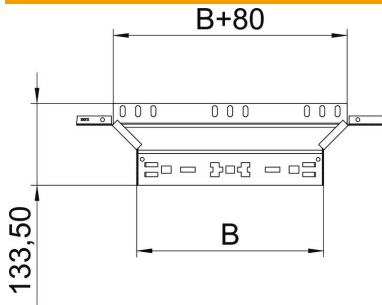

Ficha Técnica

Derivación simple Magic 60 FS

Referencia: 6041238

Derivaciones simples con sistema de conexión rápida. Para todos los tipos de bandejas portacables con la altura del ala de 60 mm.

St

Acero

FS

galvanizado en banda

Datos maestros

Referencia	6041238
Tipo	RAAM 640 FS
Denominación 1	Derivaciones simples
Denominación 2	con conexión rápida
Fabricante	OBO
Dimensión	60x400
Material	Acero
Superficie	Galvanizado en banda
Norma superficies	DIN EN 10346
Unidad VK más pequeña	1
Cantidad	Pieza
Peso	75,7 kg
Unidad de peso	kg/100 u

Ficha Técnica

Derivación simple Magic 60 FS

Referencia: 6041238

Dimensiones

Ancho	400 mm
Ancho	16 in
Altura	60 mm
Altura	2 in
Espesor de chapa	1,25 mm
Medida B	400 mm

Datos técnicos

Pliegue (ángulo)	90°
Anchura saliente	400 mm
Modelo de unión	conector integrado
Mantenimiento de función	sí
Espesor del material de la chapa	1,25 mm
Calibre maestro de agujeros OTAN	no
Cambio de dirección	Horizontal
Acero inoxidable, barnizado	no
Tipo vano ancho	no
Tipo del conector del sistema portacables	Fijación a presión