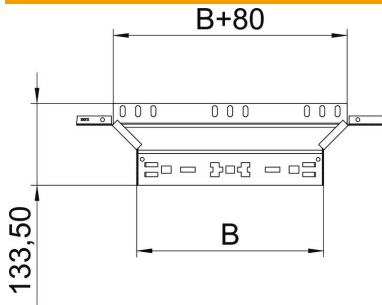

Ficha Técnica

Derivación simple Magic 60 FT

Referencia: 6041259

Derivaciones simples con sistema de conexión rápida. Para todos los tipos de bandejas portacables con la altura del ala de 60 mm.

St Acero

FT Galvanizado por inmersión en caliente

Datos maestros

Referencia	6041259
Tipo	RAAM 640 FT
Denominación 1	Derivaciones simples
Denominación 2	con conexión rápida
Fabricante	OBO
Dimensión	60x400
Material	Acero
Superficie	Galvanizado por inmersión en caliente
Norma superficies	DIN EN ISO 1461
Unidad VK más pequeña	1
Cantidad	Pieza
Peso	81,8 kg
Unidad de peso	kg/100 u

Ficha Técnica

Derivación simple Magic 60 FT

Referencia: 6041259

Dimensiones

Ancho	400 mm
Ancho	16 in
Altura	60 mm
Altura	2 in
Espesor de chapa	1,25 mm
Medida B	400 mm

Datos técnicos

Pliegue (ángulo)	90°
Modelo de unión	conector integrado
Mantenimiento de función	sí
Espesor del material de la chapa	1,25 mm
Calibre maestro de agujeros OTAN	no
Cambio de dirección	Horizontal
Acero inoxidable, barnizado	no
Tipo vano ancho	no
Tipo del conector del sistema portacables	Fijación a presión
Espesor	1,25 mm