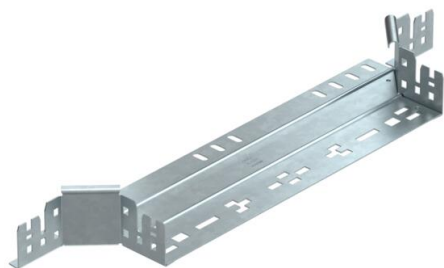

Ficha Técnica

Derivación simple Magic 60 FT

Referencia: 6041259

Derivaciones simples con sistema de conexión rápida. Para todos los tipos de bandejas portacables con la altura del ala de 60 mm.

St Acero

FT Galvanizado por inmersión en caliente

Datos maestros

Referencia	6041259
Tipo	RAAM 640 FT
Denominación 1	Derivaciones simples
Denominación 2	con conexión rápida
Fabricante	OBO
Dimensión	60x400
Material	Acero
Superficie	Galvanizado por inmersión en caliente
Norma superficies	DIN EN ISO 1461
Unidad VK más pequeña	1
Cantidad	Pieza
Peso	81,8 kg
Unidad de peso	kg/100 u

Ficha Técnica

Derivación simple Magic 60 FT

Referencia: 6041259

Dimensiones

Ancho	400 mm
Ancho	16 in
Altura	60 mm
Altura	2 in
Espesor de chapa	1,25 mm
Medida B	400 mm

Datos técnicos

Pliegue (ángulo)	90°
Modelo de unión	conector integrado
Mantenimiento de función	sí
Espesor del material de la chapa	1,25 mm
Calibre maestro de agujeros OTAN	no
Cambio de dirección	Horizontal
Acero inoxidable, barnizado	no
Tipo vano ancho	no
Tipo del conector del sistema portacables	Fijación a presión
Espesor	1,25 mm