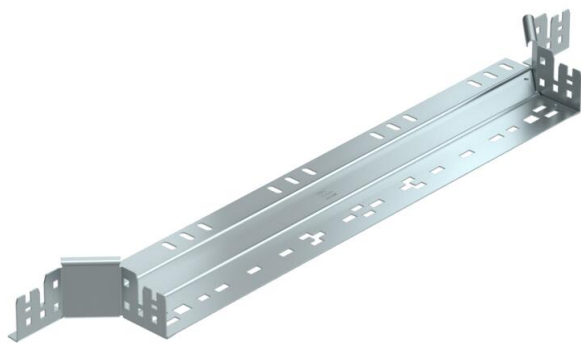

## Derivación simple Magic 60 FS

Referencia: 6041242

Derivaciones simples con sistema de conexión rápida. Para todos los tipos de bandejas portacables con la altura del ala de 60 mm.

**St** Acero

**FS** galvanizado en banda

### Datos maestros

Referencia	6041242
Tipo	RAAM 660 FS
Denominación 1	Derivaciones simples
Denominación 2	con conexión rápida
Fabricante	OBO
Dimensión	60x600
Material	Acero
Superficie	Galvanizado en banda
Norma superficies	DIN EN 10346
Unidad VK más pequeña	1
Cantidad	Pieza
Peso	102,7 kg
Unidad de peso	kg/100 u

### Dimensiones

Ancho	600 mm
Ancho	24 in
Altura	60 mm
Altura	2 in
Espesor de chapa	1,25 mm
Medida B	600 mm

### Datos técnicos

Pliegue (ángulo)	90°
Anchura saliente	600 mm
Modelo de unión	conector integrado
Mantenimiento de función	no
Espesor del material de la chapa	1,25 mm
Calibre maestro de agujeros OTAN	no
Cambio de dirección	Horizontal
Acero inoxidable, barnizado	no
Tipo vano ancho	no
Tipo del conector del sistema portacables	Fijación a presión