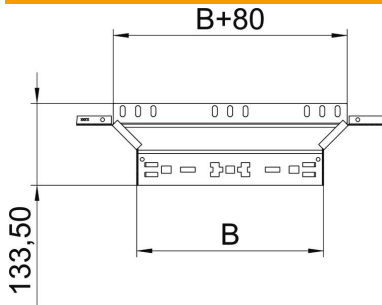

### Datos maestros

Referencia	6041242
Tipo	RAAM 660 FS
Denominación 1	Derivaciones simples
Denominación 2	con conexión rápida
Fabricante	OBO
Dimensión	60x600
Material	Acero
Superficie	Galvanizado en banda
Norma superficies	DIN EN 10346
Unidad VK más pequeña	1
Cantidad	Pieza
Peso	102,7 kg
Unidad de peso	kg/100 u

### Dimensiones

Ancho	600 mm
Ancho	24 in
Altura	60 mm
Altura	2 in
Espesor de chapa	1,25 mm
Medida B	600 mm

### Datos técnicos

Pliegue (ángulo)	90°
Anchura saliente	600 mm
Modelo de unión	conector integrado
Mantenimiento de función	no
Espesor del material de la chapa	1,25 mm
Calibre maestro de agujeros OTAN	no
Cambio de dirección	Horizontal
Acero inoxidable, barnizado	no
Tipo vano ancho	no
Tipo del conector del sistema portacables	Fijación a presión