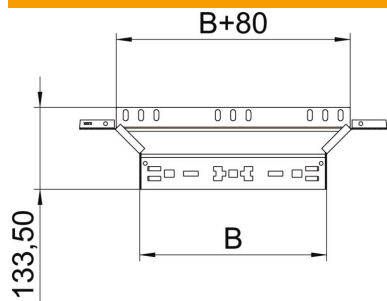

Ficha Técnica

Derivación simple Magic 60 FT

Referencia: 6041263

Derivaciones simples con sistema de conexión rápida. Para todos los tipos de bandejas portacables con la altura del ala de 60 mm.

St Acero

FT Galvanizado por inmersión en caliente

Datos maestros

Referencia	6041263
Tipo	RAAM 660 FT
Denominación 1	Derivaciones simples
Denominación 2	con conexión rápida
Fabricante	OBO
Dimensión	60x600
Material	Acero
Superficie	Galvanizado por inmersión en caliente
Norma superficies	DIN EN ISO 1461
Unidad VK más pequeña	1
Cantidad	Pieza
Peso	110,1 kg
Unidad de peso	kg/100 u

Ficha Técnica

Derivación simple Magic 60 FT

Referencia: 6041263

Dimensiones

Ancho	600 mm
Altura	60 mm
Altura	2 in
Espesor de chapa	1,25 mm
Medida B	600 mm

Datos técnicos

Pliegue (ángulo)	90°
Modelo de unión	conector integrado
Mantenimiento de función	no
Espesor del material de la chapa	1,25 mm
Calibre maestro de agujeros OTAN	no
Cambio de dirección	Horizontal
Acero inoxidable, barnizado	no
Tipo vano ancho	no
Tipo del conector del sistema portacables	Fijación a presión
Espesor	1,25 mm