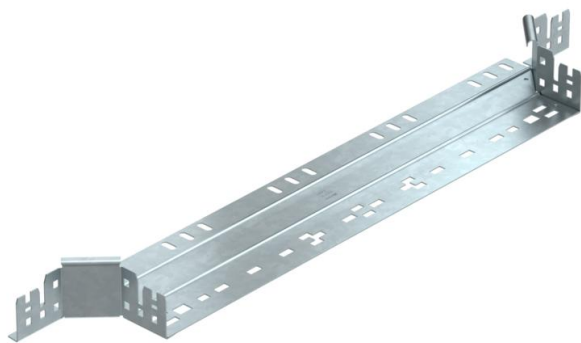

Ficha Técnica

Derivación simple Magic 60 FT

Referencia: 6041263

Derivaciones simples con sistema de conexión rápida. Para todos los tipos de bandejas portacables con la altura del ala de 60 mm.

St Acero

FT Galvanizado por inmersión en caliente

Datos maestros

Referencia	6041263
Tipo	RAAM 660 FT
Denominación 1	Derivaciones simples
Denominación 2	con conexión rápida
Fabricante	OBO
Dimensión	60x600
Material	Acero
Superficie	Galvanizado por inmersión en caliente
Norma superficies	DIN EN ISO 1461
Unidad VK más pequeña	1
Cantidad	Pieza
Peso	110,1 kg
Unidad de peso	kg/100 u

Ficha Técnica

Derivación simple Magic 60 FT

Referencia: 6041263

Dimensiones

Ancho	600 mm
Altura	60 mm
Altura	2 in
Espesor de chapa	1,25 mm
Medida B	600 mm

Datos técnicos

Pliegue (ángulo)	90°
Modelo de unión	conector integrado
Mantenimiento de función	no
Espesor del material de la chapa	1,25 mm
Calibre maestro de agujeros OTAN	no
Cambio de dirección	Horizontal
Acero inoxidable, barnizado	no
Tipo vano ancho	no
Tipo del conector del sistema portacables	Fijación a presión
Espesor	1,25 mm