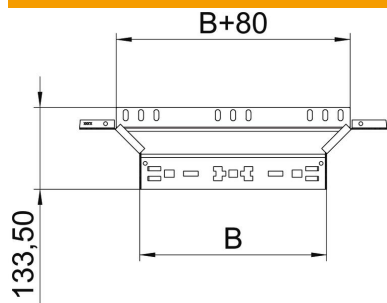

Ficha Técnica

Derivación simple Magic 85 FS

Referencia: 6041570

Derivaciones simples con sistema de conexión rápida. Para todos los tipos de bandejas portacables con la altura del ala de 85 mm.

St Acero

FS galvanizado en banda

Datos maestros

Referencia	6041570
Tipo	RAAM 810 FS
Denominación 1	Derivaciones simples
Denominación 2	con conexión rápida
Fabricante	OBO
Dimensión	85x100
Material	Acero
Superficie	Galvanizado en banda
Norma superficies	DIN EN 10346
Unidad VK más pequeña	1
Cantidad	Pieza
Peso	45,7 kg
Unidad de peso	kg/100 u

Ficha Técnica

Derivación simple Magic 85 FS

Referencia: 6041570

Dimensiones

Ancho	100 mm
Altura	85 mm
Espesor de chapa	1,25 mm
Medida B	100 mm

Datos técnicos

Pliegue (ángulo)	90°
Modelo de unión	conector integrado
Mantenimiento de función	no
Espesor del material de la chapa	1,25 mm
Calibre maestro de agujeros OTAN	no
Cambio de dirección	Horizontal
Acero inoxidable, barnizado	no
Tipo vano ancho	no
Tipo del conector del sistema portacables	Fijación a presión
Espesor	1,25 mm