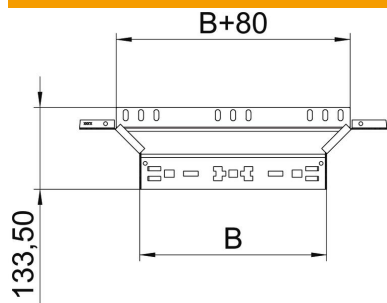

## Derivación simple Magic 85 FS

Referencia: 6041574

Derivaciones simples con sistema de conexión rápida. Para todos los tipos de bandejas portables con la altura del ala de 85 mm.

**St** Acero

**FS** galvanizado en banda

### Datos maestros

Referencia	6041574
Tipo	RAAM 830 FS
Denominación 1	Derivaciones simples
Denominación 2	con conexión rápida
Fabricante	OBO
Dimensión	85x300
Material	Acero
Superficie	Galvanizado en banda
Norma superficies	DIN EN 10346
Unidad VK más pequeña	1
Cantidad	Pieza
Peso	71,3 kg
Unidad de peso	kg/100 u

### Dimensiones

Ancho	300 mm
Altura	85 mm
Espesor de chapa	1,25 mm
Medida B	300 mm

### Datos técnicos

Pliegue (ángulo)	90°
Modelo de unión	conector integrado
Mantenimiento de función	no
Espesor del material de la chapa	1,25 mm
Calibre maestro de agujeros OTAN	no
Cambio de dirección	Horizontal
Acero inoxidable, barnizado	no
Tipo vano ancho	no
Tipo del conector del sistema portacables	Fijación a presión
Espesor	1,25 mm