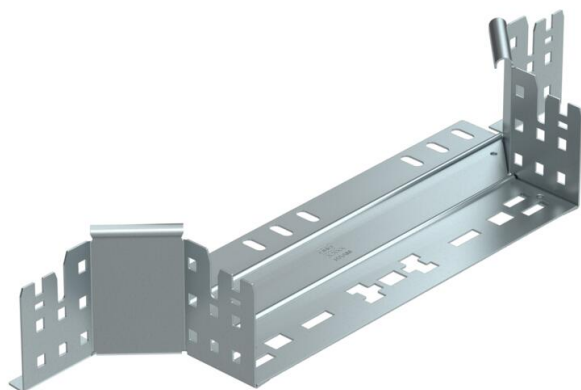

## Derivación simple Magic 85 FS

Referencia: 6041574

Derivaciones simples con sistema de conexión rápida. Para todos los tipos de bandejas portables con la altura del ala de 85 mm.

**St** Acero

**FS** galvanizado en banda

### Datos maestros

Referencia	6041574
Tipo	RAAM 830 FS
Denominación 1	Derivaciones simples
Denominación 2	con conexión rápida
Fabricante	OBO
Dimensión	85x300
Material	Acero
Superficie	Galvanizado en banda
Norma superficies	DIN EN 10346
Unidad VK más pequeña	1
Cantidad	Pieza
Peso	71,3 kg
Unidad de peso	kg/100 u

### Dimensiones

Ancho	300 mm
Altura	85 mm
Espesor de chapa	1,25 mm
Medida B	300 mm

### Datos técnicos

Pliegue (ángulo)	90°
Modelo de unión	conector integrado
Mantenimiento de función	no
Espesor del material de la chapa	1,25 mm
Calibre maestro de agujeros OTAN	no
Cambio de dirección	Horizontal
Acero inoxidable, barnizado	no
Tipo vano ancho	no
Tipo del conector del sistema portacables	Fijación a presión
Espesor	1,25 mm