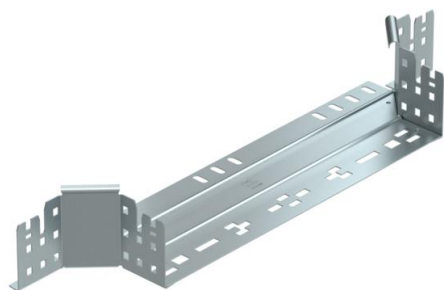

Ficha Técnica

Derivación simple Magic 85 FS

Referencia: 6041576

Derivaciones simples con sistema de conexión rápida. Para todos los tipos de bandejas portacables con la altura del ala de 85 mm.

St Acero

FS galvanizado en banda

Datos maestros

Referencia	6041576
Tipo	RAAM 840 FS
Denominación 1	Derivaciones simples
Denominación 2	con conexión rápida
Fabricante	OBO
Dimensión	85x400
Material	Acero
Superficie	Galvanizado en banda
Norma superficies	DIN EN 10346
Unidad VK más pequeña	1
Cantidad	Pieza
Peso	84,3 kg
Unidad de peso	kg/100 u

Ficha Técnica

Derivación simple Magic 85 FS

Referencia: 6041576

Dimensiones

Ancho	400 mm
Altura	85 mm
Espesor de chapa	1,25 mm
Medida B	400 mm

Datos técnicos

Pliegue (ángulo)	90°
Modelo de unión	conector integrado
Mantenimiento de función	no
Espesor del material de la chapa	1,25 mm
Calibre maestro de agujeros OTAN	no
Cambio de dirección	Horizontal
Acero inoxidable, barnizado	no
Tipo vano ancho	no
Tipo del conector del sistema portacables	Fijación a presión
Espesor	1,25 mm