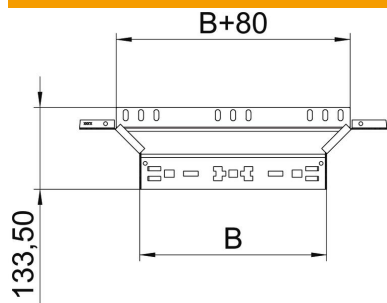

Ficha Técnica

Derivación simple Magic 85 FS

Referencia: 6041576

Derivaciones simples con sistema de conexión rápida. Para todos los tipos de bandejas portacables con la altura del ala de 85 mm.

St Acero

FS galvanizado en banda

Datos maestros

Referencia	6041576
Tipo	RAAM 840 FS
Denominación 1	Derivaciones simples
Denominación 2	con conexión rápida
Fabricante	OBO
Dimensión	85x400
Material	Acero
Superficie	Galvanizado en banda
Norma superficies	DIN EN 10346
Unidad VK más pequeña	1
Cantidad	Pieza
Peso	84,3 kg
Unidad de peso	kg/100 u

Ficha Técnica

Derivación simple Magic 85 FS

Referencia: 6041576

Dimensiones

Ancho	400 mm
Altura	85 mm
Espesor de chapa	1,25 mm
Medida B	400 mm

Datos técnicos

Pliegue (ángulo)	90°
Modelo de unión	conector integrado
Mantenimiento de función	no
Espesor del material de la chapa	1,25 mm
Calibre maestro de agujeros OTAN	no
Cambio de dirección	Horizontal
Acero inoxidable, barnizado	no
Tipo vano ancho	no
Tipo del conector del sistema portacables	Fijación a presión
Espesor	1,25 mm