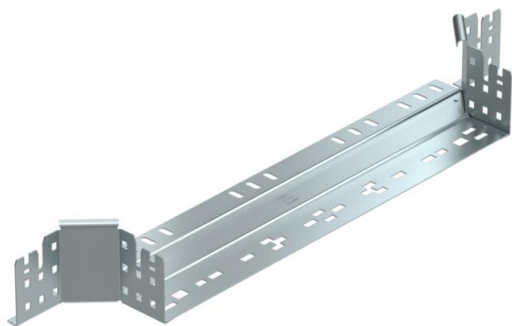

Ficha Técnica

Derivación simple Magic 85 FS

Referencia: 6041578

Derivaciones simples con sistema de conexión rápida. Para todos los tipos de bandejas portacables con la altura del ala de 85 mm.

St Acero

FS galvanizado en banda

Datos maestros

Referencia	6041578
Tipo	RAAM 85 FS
Denominación 1	Derivaciones simples
Denominación 2	con conexión rápida
Fabricante	OBO
Dimensión	85x500
Material	Acero
Superficie	Galvanizado en banda
Norma superficies	DIN EN 10346
Unidad VK más pequeña	1
Cantidad	Pieza
Peso	97,1 kg
Unidad de peso	kg/100 u

Ficha Técnica

Derivación simple Magic 85 FS

Referencia: 6041578

Dimensiones

Ancho	500 mm
Altura	85 mm
Espesor de chapa	1,25 mm
Medida B	500 mm

Datos técnicos

Pliegue (ángulo)	90°
Modelo de unión	conector integrado
Mantenimiento de función	no
Espesor del material de la chapa	1,25 mm
Calibre maestro de agujeros OTAN	no
Cambio de dirección	Horizontal
Acero inoxidable, barnizado	no
Tipo vano ancho	no
Tipo del conector del sistema portacables	Fijación a presión
Espesor	1,25 mm