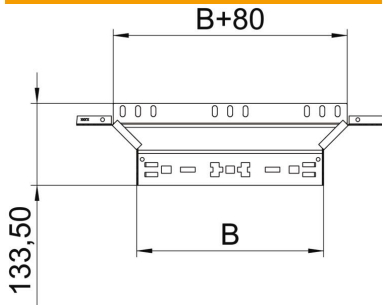

Ficha Técnica

Derivación simple Magic 85 FS

Referencia: 6041578

Derivaciones simples con sistema de conexión rápida. Para todos los tipos de bandejas portacables con la altura del ala de 85 mm.

St Acero

FS galvanizado en banda

Datos maestros

Referencia	6041578
Tipo	RAAM 85 FS
Denominación 1	Derivaciones simples
Denominación 2	con conexión rápida
Fabricante	OBO
Dimensión	85x500
Material	Acero
Superficie	Galvanizado en banda
Norma superficies	DIN EN 10346
Unidad VK más pequeña	1
Cantidad	Pieza
Peso	97,1 kg
Unidad de peso	kg/100 u

Ficha Técnica

Derivación simple Magic 85 FS

Referencia: 6041578

Dimensiones

Ancho	500 mm
Altura	85 mm
Espesor de chapa	1,25 mm
Medida B	500 mm

Datos técnicos

Pliegue (ángulo)	90°
Modelo de unión	conector integrado
Mantenimiento de función	no
Espesor del material de la chapa	1,25 mm
Calibre maestro de agujeros OTAN	no
Cambio de dirección	Horizontal
Acero inoxidable, barnizado	no
Tipo vano ancho	no
Tipo del conector del sistema portacables	Fijación a presión
Espesor	1,25 mm