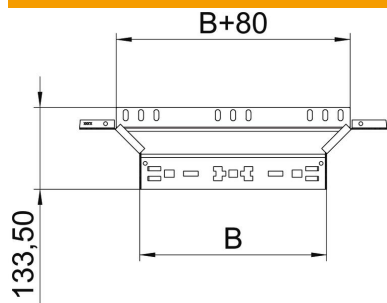

Ficha Técnica

Derivación simple Magic 85 FS

Referencia: 6041580

Derivaciones simples con sistema de conexión rápida. Para todos los tipos de bandejas portacables con la altura del ala de 85 mm.

St Acero

FS galvanizado en banda

Datos maestros

Referencia	6041580
Tipo	RAAM 860 FS
Denominación 1	Derivaciones simples
Denominación 2	con conexión rápida
Fabricante	OBO
Dimensión	85x600
Material	Acero
Superficie	Galvanizado en banda
Norma superficies	DIN EN 10346
Unidad VK más pequeña	1
Cantidad	Pieza
Peso	110,5 kg
Unidad de peso	kg/100 u

Ficha Técnica

Derivación simple Magic 85 FS

Referencia: 6041580

Dimensiones

Ancho	600 mm
Altura	85 mm
Espesor de chapa	1,25 mm
Medida B	600 mm

Datos técnicos

Pliegue (ángulo)	90°
Modelo de unión	conector integrado
Mantenimiento de función	no
Espesor del material de la chapa	1,25 mm
Calibre maestro de agujeros OTAN	no
Cambio de dirección	Horizontal
Acero inoxidable, barnizado	no
Tipo vano ancho	no
Tipo del conector del sistema portacables	Fijación a presión
Espesor	1,25 mm