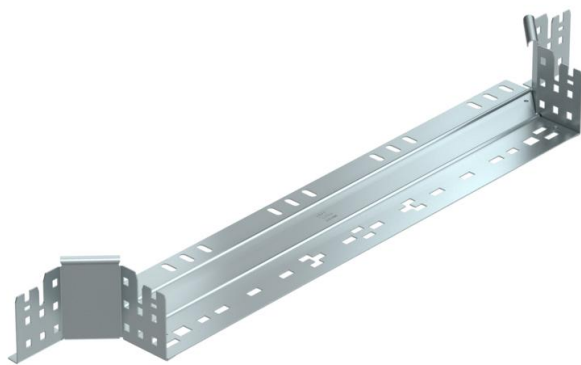

Ficha Técnica

Derivación simple Magic 85 FS

Referencia: 6041580

Derivaciones simples con sistema de conexión rápida. Para todos los tipos de bandejas portacables con la altura del ala de 85 mm.

St Acero

FS galvanizado en banda

Datos maestros

Referencia	6041580
Tipo	RAAM 860 FS
Denominación 1	Derivaciones simples
Denominación 2	con conexión rápida
Fabricante	OBO
Dimensión	85x600
Material	Acero
Superficie	Galvanizado en banda
Norma superficies	DIN EN 10346
Unidad VK más pequeña	1
Cantidad	Pieza
Peso	110,5 kg
Unidad de peso	kg/100 u

Ficha Técnica

Derivación simple Magic 85 FS

Referencia: 6041580

Dimensiones

Ancho	600 mm
Altura	85 mm
Espesor de chapa	1,25 mm
Medida B	600 mm

Datos técnicos

Pliegue (ángulo)	90°
Modelo de unión	conector integrado
Mantenimiento de función	no
Espesor del material de la chapa	1,25 mm
Calibre maestro de agujeros OTAN	no
Cambio de dirección	Horizontal
Acero inoxidable, barnizado	no
Tipo vano ancho	no
Tipo del conector del sistema portacables	Fijación a presión
Espesor	1,25 mm