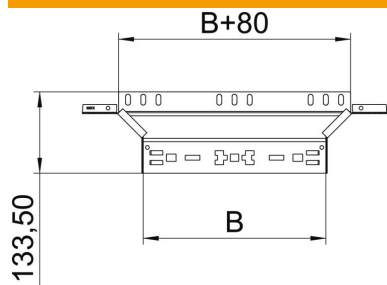

Ficha Técnica

Derivación simple Magic 85 FT

Referencia: 6041600

Derivaciones simples con sistema de conexión rápida. Para todos los tipos de bandejas portacables con la altura del ala de 85 mm.

St Acero

FT Galvanizado por inmersión en caliente

Datos maestros

Referencia	6041600
Tipo	RAAM 860 FT
Denominación 1	Derivaciones simples
Denominación 2	con conexión rápida
Fabricante	OBO
Dimensión	85x600
Material	Acero
Superficie	Galvanizado por inmersión en caliente
Norma superficies	DIN EN ISO 1461
Unidad VK más pequeña	1
Cantidad	Pieza
Peso	118,5 kg
Unidad de peso	kg/100 u

Ficha Técnica

Derivación simple Magic 85 FT

Referencia: 6041600

Dimensiones

Ancho	600 mm
Altura	85 mm
Espesor de chapa	1,25 mm
Medida B	600 mm

Datos técnicos

Pliegue (ángulo)	90°
Modelo de unión	conector integrado
Mantenimiento de función	no
Espesor del material de la chapa	1,25 mm
Calibre maestro de agujeros OTAN	no
Cambio de dirección	Horizontal
Acero inoxidable, barnizado	no
Tipo vano ancho	no
Tipo del conector del sistema portacables	Fijación a presión
Espesor	1,25 mm