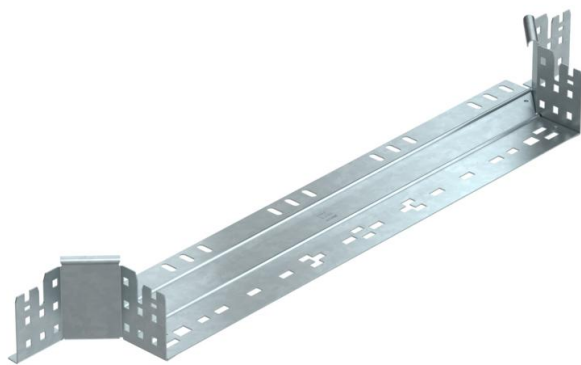

Ficha Técnica

Derivación simple Magic 85 FT

Referencia: 6041600

Derivaciones simples con sistema de conexión rápida. Para todos los tipos de bandejas portacables con la altura del ala de 85 mm.

St Acero

FT Galvanizado por inmersión en caliente

Datos maestros

Referencia	6041600
Tipo	RAAM 860 FT
Denominación 1	Derivaciones simples
Denominación 2	con conexión rápida
Fabricante	OBO
Dimensión	85x600
Material	Acero
Superficie	Galvanizado por inmersión en caliente
Norma superficies	DIN EN ISO 1461
Unidad VK más pequeña	1
Cantidad	Pieza
Peso	118,5 kg
Unidad de peso	kg/100 u

Ficha Técnica

Derivación simple Magic 85 FT

Referencia: 6041600

Dimensiones

Ancho	600 mm
Altura	85 mm
Espesor de chapa	1,25 mm
Medida B	600 mm

Datos técnicos

Pliegue (ángulo)	90°
Modelo de unión	conector integrado
Mantenimiento de función	no
Espesor del material de la chapa	1,25 mm
Calibre maestro de agujeros OTAN	no
Cambio de dirección	Horizontal
Acero inoxidable, barnizado	no
Tipo vano ancho	no
Tipo del conector del sistema portacables	Fijación a presión
Espesor	1,25 mm