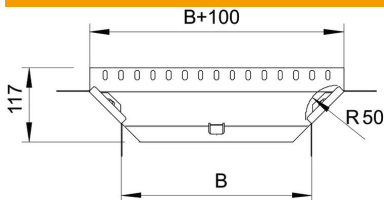

### Datos maestros

Referencia	7002475
Tipo	RAA 810 FS
Denominación 1	Derivaciones simples
Denominación 2	con 2 uniones
Fabricante	OBO
Dimensión	85x100
Material	Acero
Superficie	Galvanizado en banda
Norma superficies	DIN EN 10346
Unidad VK más pequeña	1
Cantidad	Pieza
Peso	40 kg
Unidad de peso	kg/100 u

### Dimensiones

Ancho	100 mm
Ancho	4 in
Altura	85 mm
Altura	3 in
Medida B	100 mm
Medida R	50 mm

## Datos técnicos

Pliegue (ángulo)	90°
Modelo de unión	conector suministrado
Mantenimiento de función	no
Espesor del material de la chapa	1 mm
Calibre maestro de agujeros OTAN	no
Cambio de dirección	Horizontal
Acero inoxidable, barnizado	no
Tipo vano ancho	no
Tipo del conector del sistema portacables	Atornillado
Espesor	1,25 mm