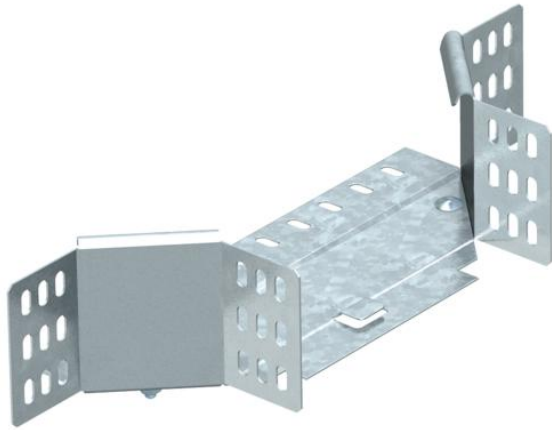

## Derivación simple 85 FS

Referencia: 7002475

Derivaciones simples para la utilización en horizontal y vertical. Para todos los tipos de bandejas portacables con ala de 85 mm.  
Los accesorios no se suministran montados.

Incluido el material de fijación.

**St** Acero

**FS** galvanizado en banda

### Datos maestros

Referencia	7002475
Tipo	RAA 810 FS
Denominación 1	Derivaciones simples
Denominación 2	con 2 uniones
Fabricante	OBO
Dimensión	85x100
Material	Acero
Superficie	Galvanizado en banda
Norma superficies	DIN EN 10346
Unidad VK más pequeña	1
Cantidad	Pieza
Peso	40 kg
Unidad de peso	kg/100 u

### Dimensiones

Ancho	100 mm
Ancho	4 in
Altura	85 mm
Altura	3 in
Medida B	100 mm
Medida R	50 mm