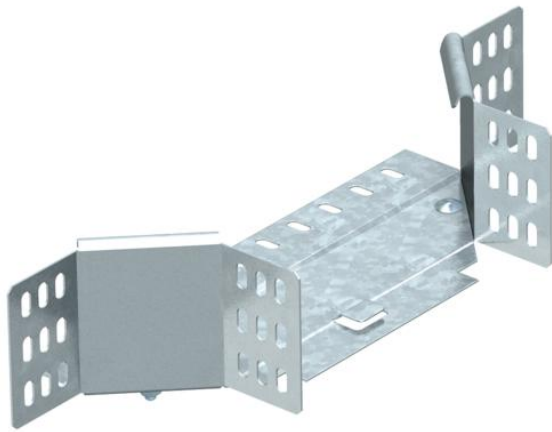

## Derivación simple 85 FS

Referencia: 7002491

Derivaciones simples para la utilización en horizontal y vertical. Para todos los tipos de bandejas portacables con ala de 85 mm.  
Los accesorios no se suministran montados.

Incluido el material de fijación.

**St** Acero

**FS** galvanizado en banda

### Datos maestros

Referencia	7002491
Tipo	RAA 820 FS
Denominación 1	Derivaciones simples
Denominación 2	con 2 uniones
Fabricante	OBO
Dimensión	85x200
Material	Acero
Superficie	Galvanizado en banda
Norma superficies	DIN EN 10346
Unidad VK más pequeña	1
Cantidad	Pieza
Peso	45 kg
Unidad de peso	kg/100 u

### Dimensiones

Ancho	200 mm
Ancho	8 in
Altura	85 mm
Altura	3 in
Medida B	200 mm
Medida R	50 mm