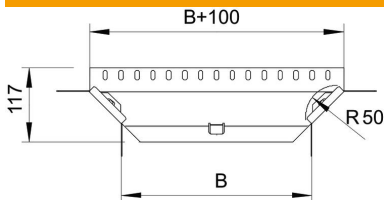

### Datos maestros

Referencia	7002491
Tipo	RAA 820 FS
Denominación 1	Derivaciones simples
Denominación 2	con 2 uniones
Fabricante	OBO
Dimensión	85x200
Material	Acero
Superficie	Galvanizado en banda
Norma superficies	DIN EN 10346
Unidad VK más pequeña	1
Cantidad	Pieza
Peso	45 kg
Unidad de peso	kg/100 u

### Dimensiones

Ancho	200 mm
Ancho	8 in
Altura	85 mm
Altura	3 in
Medida B	200 mm
Medida R	50 mm

## Datos técnicos

Pliegue (ángulo)	90°
Modelo de unión	conector suministrado
Mantenimiento de función	no
Espesor del material de la chapa	1 mm
Calibre maestro de agujeros OTAN	no
Cambio de dirección	Horizontal
Acero inoxidable, barnizado	no
Tipo vano ancho	no
Tipo del conector del sistema portacables	Atornillado
Espesor	1,25 mm