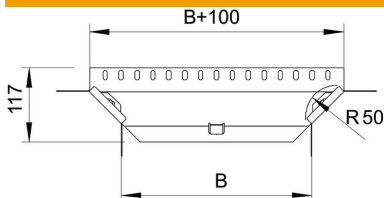

### Datos maestros

Referencia	7002513
Tipo	RAA 830 FS
Denominación 1	Derivaciones simples
Denominación 2	con 2 uniones
Fabricante	OBO
Dimensión	85x300
Material	Acero
Superficie	Galvanizado en banda
Norma superficies	DIN EN 10346
Unidad VK más pequeña	1
Cantidad	Pieza
Peso	60 kg
Unidad de peso	kg/100 u

### Dimensiones

Ancho	300 mm
Ancho	12 in
Altura	85 mm
Altura	3 in
Medida B	300 mm
Medida R	50 mm

## Datos técnicos

Pliegue (ángulo)	90°
Modelo de unión	conector suministrado
Mantenimiento de función	no
Espesor del material de la chapa	1 mm
Calibre maestro de agujeros OTAN	no
Cambio de dirección	Horizontal
Acero inoxidable, barnizado	no
Tipo vano ancho	no
Tipo del conector del sistema portacables	Atornillado
Espesor	1,25 mm