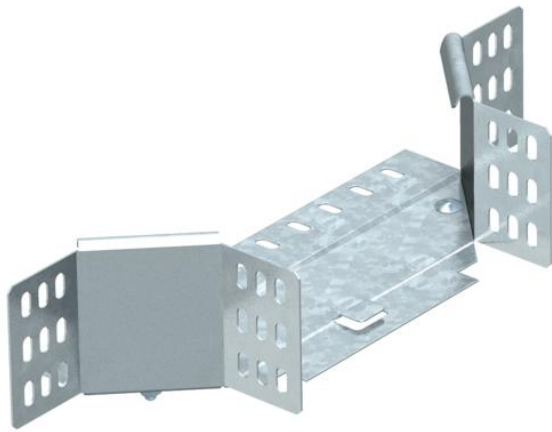

## Derivación simple 85 FS

Referencia: 7002513

Derivaciones simples para la utilización en horizontal y vertical. Para todos los tipos de bandejas portacables con ala de 85 mm.  
Los accesorios no se suministran montados.

Incluido el material de fijación.

**St** Acero

**FS** galvanizado en banda

### Datos maestros

Referencia	7002513
Tipo	RAA 830 FS
Denominación 1	Derivaciones simples
Denominación 2	con 2 uniones
Fabricante	OBO
Dimensión	85x300
Material	Acero
Superficie	Galvanizado en banda
Norma superficies	DIN EN 10346
Unidad VK más pequeña	1
Cantidad	Pieza
Peso	60 kg
Unidad de peso	kg/100 u

### Dimensiones

Ancho	300 mm
Ancho	12 in
Altura	85 mm
Altura	3 in
Medida B	300 mm
Medida R	50 mm