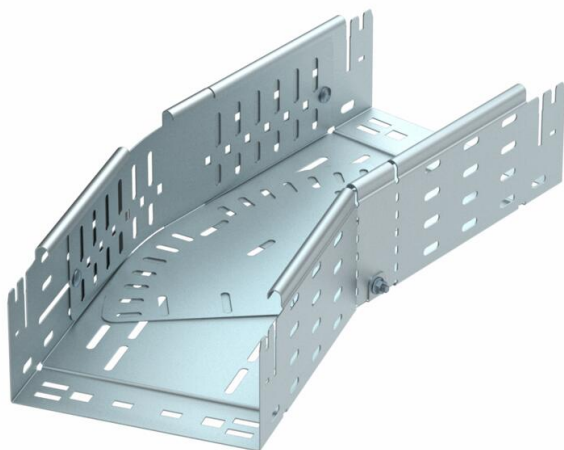

## Curva variable Magic 110 FS

Referencia: 6040680

Curva variable 0° - 90° con sistema de conexión rápida. Para todos los tipos de bandejas portables con la altura del ala de 110 mm.

St

Acero

FS

galvanizado en banda

### Datos maestros

Referencia	6040680
Tipo	RBMV 110 FS
Denominación 1	Curva, variable
Denominación 2	con conexión rápida
Fabricante	OBO
Dimensión	110x100
Material	Acero
Superficie	Galvanizado en banda
Norma superficies	DIN EN 10346
Unidad VK más pequeña	1
Cantidad	Pieza
Peso	103,9 kg
Unidad de peso	kg/100 u

## Curva variable Magic 110 FS

Referencia: 6040680

### Dimensiones

Ancho	100 mm
Altura	110 mm
Espesor de chapa	1 mm
Medida B	100 mm
Medida L	340 mm