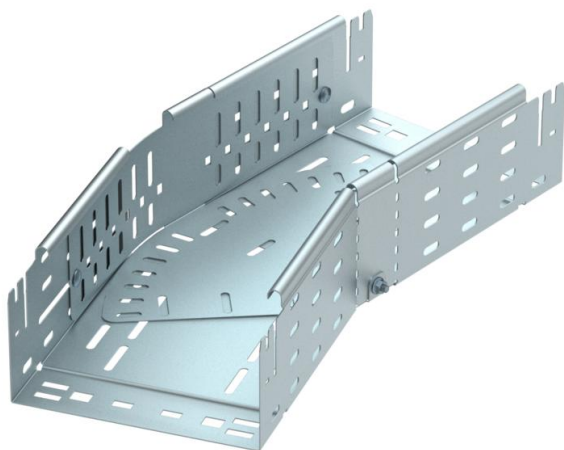

Ficha Técnica

Curva variable Magic 110 FS

Referencia: 6040686

Curva variable 0° - 90° con sistema de conexión rápida. Para todos los tipos de bandejas portables con la altura del ala de 110 mm.

St

Acero

FS

galvanizado en banda

Datos maestros

Referencia	6040686
Tipo	RBMV 130 FS
Denominación 1	Curva, variable
Denominación 2	con conexión rápida
Fabricante	OBO
Dimensión	110x300
Material	Acero
Superficie	Galvanizado en banda
Norma superficies	DIN EN 10346
Unidad VK más pequeña	1
Cantidad	Pieza
Peso	357,8 kg
Unidad de peso	kg/100 u

Ficha Técnica

Curva variable Magic 110 FS

Referencia: 6040686

Dimensiones

Ancho	300 mm
Altura	110 mm
Espesor de chapa	1,25 mm
Medida B	300 mm
Medida L	640 mm

Datos técnicos

Pliegue (ángulo)	ajustable
Modelo de unión	conector integrado
Mantenimiento de función	no
Perforación de montaje en el suelo	sí
Calibre maestro de agujeros OTAN	no
Cambio de dirección	Horizontal
Acero inoxidable, barnizado	no
Perforación lateral	sí
Tipo vano ancho	no
Tipo del conector del sistema portacables	Fijación a presión