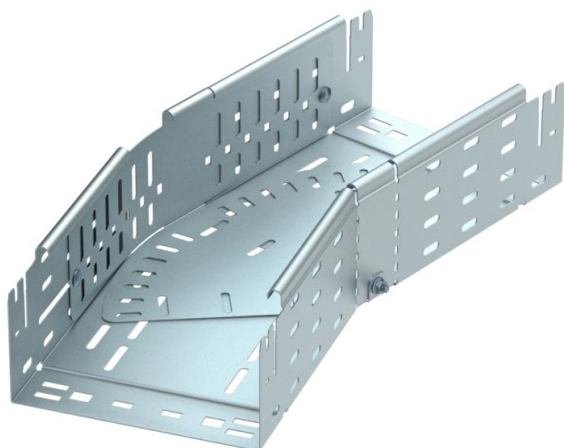

## Curva variable Magic 110 FS

Referencia: 6040688

Curva variable 0° - 90° con sistema de conexión rápida. Para todos los tipos de bandejas portables con la altura del ala de 110 mm.

St

Acero

FS

galvanizado en banda

### Datos maestros

Referencia	6040688
Tipo	RBMV 140 FS
Denominación 1	Curva, variable
Denominación 2	con conexión rápida
Fabricante	OBO
Dimensión	110x400
Material	Acero
Superficie	Galvanizado en banda
Norma superficies	DIN EN 10346
Unidad VK más pequeña	1
Cantidad	Pieza
Peso	548,4 kg
Unidad de peso	kg/100 u

## Curva variable Magic 110 FS

Referencia: 6040688

### Dimensiones

Ancho	400 mm
Altura	110 mm
Espesor de chapa	1,25 mm
Medida B	400 mm
Medida L	820 mm