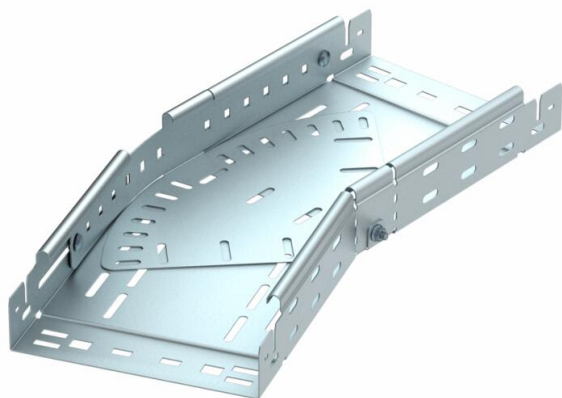

Ficha Técnica

Curva variable Magic 60 FS

Referencia: 6040480

Curva variable 0° - 90° con sistema de conexión rápida. Para todos los tipos de bandejas portacables con la altura del ala de 60 mm.

St Acero

FS galvanizado en banda

Datos maestros

Referencia	6040480
Tipo	RBMV 610 FS
Denominación 1	Curva, variable
Denominación 2	con conexión rápida
Fabricante	OBO
Dimensión	60x100
Material	Acero
Superficie	Galvanizado en banda
Norma superficies	DIN EN 10346
Unidad VK más pequeña	1
Cantidad	Pieza
Peso	76,4 kg
Unidad de peso	kg/100 u

Ficha Técnica

Curva variable Magic 60 FS

Referencia: 6040480

Dimensiones

Ancho	100 mm
Ancho	4 in
Altura	60 mm
Altura	2 in
Espesor de chapa	1 mm
Medida B	100 mm
Medida L	1,11 ft
Medida L	340 mm

Datos técnicos

Pliegue (ángulo)	ajustable
Modelo de unión	conector integrado
Mantenimiento de función	sí
Perforación de montaje en el suelo	sí
Calibre maestro de agujeros OTAN	no
Cambio de dirección	Horizontal
Acero inoxidable, barnizado	no
Perforación lateral	sí
Tipo vano ancho	no
Tipo del conector del sistema portacables	Fijación a presión