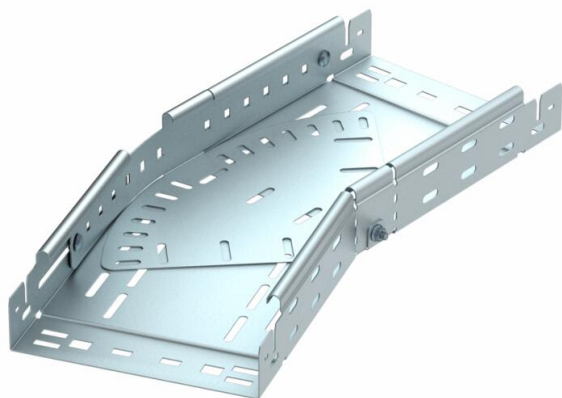

## Curva variable Magic 60 FS

Referencia: 6040484

Curva variable 0° - 90° con sistema de conexión rápida. Para todos los tipos de bandejas portacables con la altura del ala de 60 mm.

**St** Acero

**FS** galvanizado en banda

### Datos maestros

Referencia	6040484
Tipo	RBMV 620 FS
Denominación 1	Curva, variable
Denominación 2	con conexión rápida
Fabricante	OBO
Dimensión	60x200
Material	Acero
Superficie	Galvanizado en banda
Norma superficies	DIN EN 10346
Unidad VK más pequeña	1
Cantidad	Pieza
Peso	163,6 kg
Unidad de peso	kg/100 u

## Curva variable Magic 60 FS

Referencia: 6040484

### Dimensiones

Ancho	200 mm
Ancho	8 in
Altura	60 mm
Altura	2 in
Espesor de chapa	1 mm
Medida B	200 mm
Medida L	1,61 ft
Medida L	490 mm