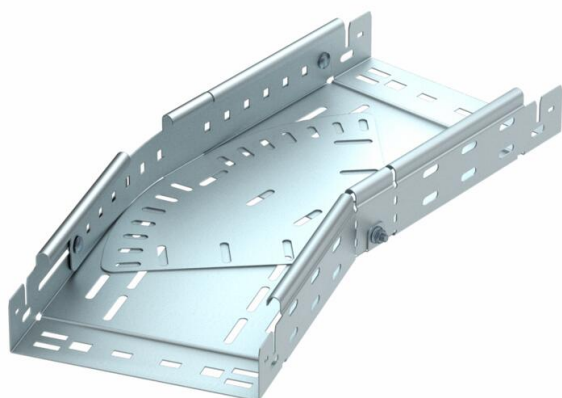

Ficha Técnica

Curva variable Magic 60 FS

Referencia: 6040486

Curva variable 0° - 90° con sistema de conexión rápida. Para todos los tipos de bandejas portacables con la altura del ala de 60 mm.

St Acero

FS galvanizado en banda

Datos maestros

Referencia	6040486
Tipo	RBMV 630 FS
Denominación 1	Curva, variable
Denominación 2	con conexión rápida
Fabricante	OBO
Dimensión	60x300
Material	Acero
Superficie	Galvanizado en banda
Norma superficies	DIN EN 10346
Unidad VK más pequeña	1
Cantidad	Pieza
Peso	291,7 kg
Unidad de peso	kg/100 u

Ficha Técnica

Curva variable Magic 60 FS

Referencia: 6040486

Dimensiones

Ancho	300 mm
Ancho	12 in
Altura	60 mm
Altura	2 in
Espesor de chapa	1,25 mm
Medida B	300 mm
Medida L	2,1 ft
Medida L	640 mm

Datos técnicos

Pliegue (ángulo)	ajustable
Modelo de unión	conector integrado
Mantenimiento de función	sí
Perforación de montaje en el suelo	sí
Calibre maestro de agujeros OTAN	no
Cambio de dirección	Horizontal
Acero inoxidable, barnizado	no
Perforación lateral	sí
Tipo vano ancho	no
Tipo del conector del sistema portacables	Fijación a presión