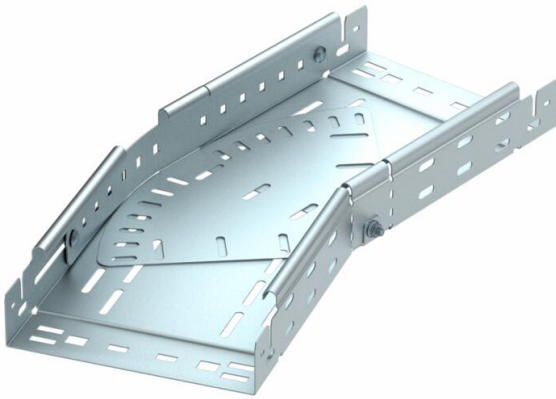

Ficha Técnica

Curva variable Magic 60 FS

Referencia: 6040490

Curva variable 0° - 90° con sistema de conexión rápida. Para todos los tipos de bandejas portacables con la altura del ala de 60 mm.

St Acero

FS galvanizado en banda

Datos maestros

Referencia	6040490
Tipo	RBMV 650 FS
Denominación 1	Curva, variable
Denominación 2	con conexión rápida
Fabricante	OBO
Dimensión	60x500
Material	Acero
Superficie	Galvanizado en banda
Norma superficies	DIN EN 10346
Unidad VK más pequeña	1
Cantidad	Pieza
Peso	986 kg
Unidad de peso	kg/100 u

Ficha Técnica

Curva variable Magic 60 FS

Referencia: 6040490

Dimensiones

Ancho	500 mm
Ancho	16 in
Altura	60 mm
Altura	2 in
Espesor de chapa	1,5 mm
Medida B	500 mm
Medida L	3,15 ft
Medida L	960 mm

Datos técnicos

Pliegue (ángulo)	ajustable
Modelo de unión	conector integrado
Mantenimiento de función	no
Perforación de montaje en el suelo	sí
Calibre maestro de agujeros OTAN	no
Cambio de dirección	Horizontal
Acero inoxidable, barnizado	no
Perforación lateral	sí
Tipo vano ancho	no
Tipo del conector del sistema portacables	Fijación a presión