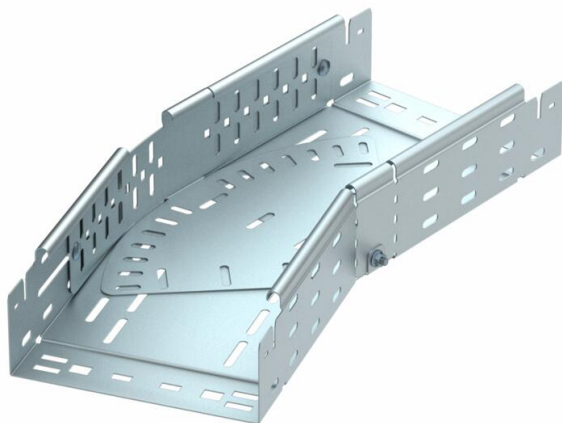

Ficha Técnica

Curva variable Magic 85 FT

Referencia: 6040600

Curva variable 0° - 90° con sistema de conexión rápida. Para todos los tipos de bandejas portacables con la altura del ala de 85 mm.

St Acero

FT Galvanizado por inmersión en caliente

Datos maestros

Referencia	6040600
Tipo	RBMV 810 FT
Denominación 1	Curva, variable
Denominación 2	con conexión rápida
Fabricante	OBO
Dimensión	85x100
Material	Acero
Superficie	Galvanizado por inmersión en caliente
Norma superficies	DIN EN ISO 1461
Unidad VK más pequeña	1
Cantidad	Pieza
Peso	100 kg
Unidad de peso	kg/100 u

Ficha Técnica

Curva variable Magic 85 FT

Referencia: 6040600

Dimensiones

Ancho	100 mm
Altura	85 mm
Espesor de chapa	1 mm
Medida B	100 mm
Medida L	340 mm

Datos técnicos

Pliegue (ángulo)	ajustable
Modelo de unión	conector integrado
Mantenimiento de función	no
Perforación de montaje en el suelo	sí
Calibre maestro de agujeros OTAN	no
Cambio de dirección	Horizontal
Acero inoxidable, barnizado	no
Perforación lateral	sí
Tipo vano ancho	no
Tipo del conector del sistema portacables	Fijación a presión