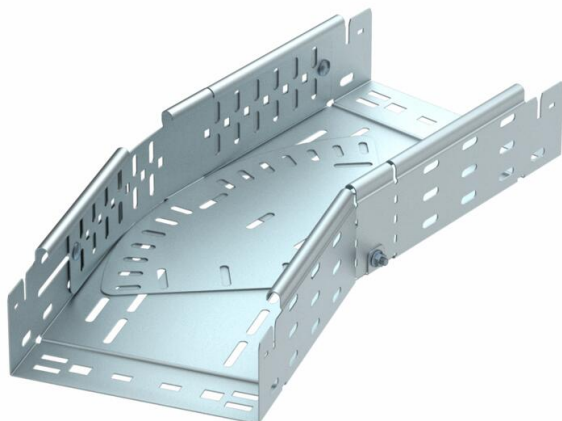

## Curva variable Magic 85 FS

Referencia: 6040584

Curva variable 0° - 90° con sistema de conexión rápida. Para todos los tipos de bandejas portacables con la altura del ala de 85 mm.

**St** Acero

**FS** galvanizado en banda

### Datos maestros

Referencia	6040584
Tipo	RBMV 820 FS
Denominación 1	Curva, variable
Denominación 2	con conexión rápida
Fabricante	OBO
Dimensión	85x200
Material	Acero
Superficie	Galvanizado en banda
Norma superficies	DIN EN 10346
Unidad VK más pequeña	1
Cantidad	Pieza
Peso	185,4 kg
Unidad de peso	kg/100 u

### Dimensiones

Ancho	200 mm
Altura	85 mm
Espesor de chapa	1 mm
Medida B	200 mm
Medida L	490 mm

### Datos técnicos

Pliegue (ángulo)	ajustable
Modelo de unión	conector integrado
Mantenimiento de función	no
Perforación de montaje en el suelo	sí
Calibre maestro de agujeros OTAN	no
Cambio de dirección	Horizontal
Acero inoxidable, barnizado	no
Perforación lateral	sí
Tipo vano ancho	no
Tipo del conector del sistema portacables	Fijación a presión