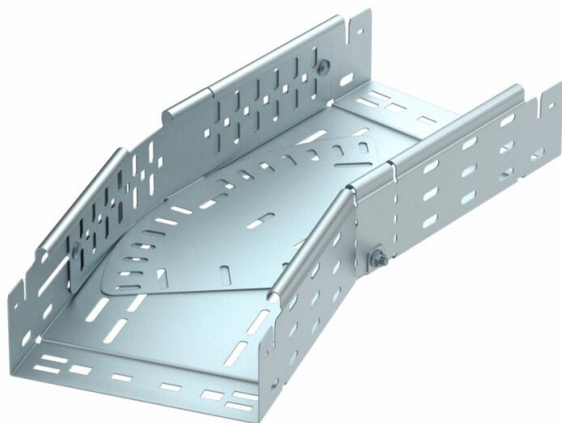

## Curva variable Magic 85 FT

Referencia: 6040608

Curva variable 0° - 90° con sistema de conexión rápida. Para todos los tipos de bandejas portacables con la altura del ala de 85 mm.

**St** Acero

**FT** Galvanizado por inmersión en caliente

### Datos maestros

Referencia	6040608
Tipo	RBMV 840 FT
Denominación 1	Curva, variable
Denominación 2	con conexión rápida
Fabricante	OBO
Dimensión	85x400
Material	Acero
Superficie	Galvanizado por inmersión en caliente
Norma superficies	DIN EN ISO 1461
Unidad VK más pequeña	1
Cantidad	Pieza
Peso	676,2 kg
Unidad de peso	kg/100 u

## Curva variable Magic 85 FT

Referencia: 6040608

### Dimensiones

Ancho	400 mm
Altura	85 mm
Espesor de chapa	1,25 mm
Medida B	400 mm
Medida L	820 mm