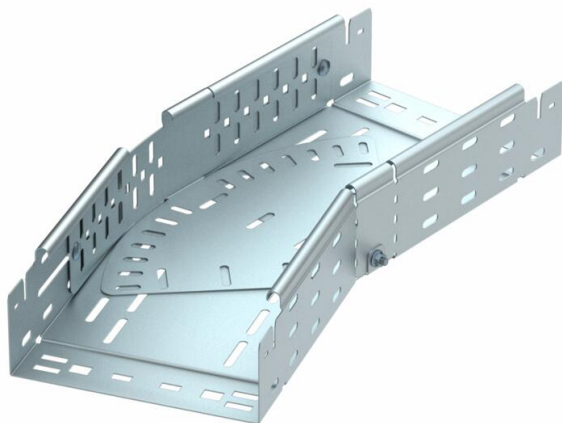

Ficha Técnica

Curva variable Magic 85 FT

Referencia: 6040610

Curva variable 0° - 90° con sistema de conexión rápida. Para todos los tipos de bandejas portacables con la altura del ala de 85 mm.

St Acero

FT Galvanizado por inmersión en caliente

Datos maestros

Referencia	6040610
Tipo	RBMV 850 FT
Denominación 1	Curva, variable
Denominación 2	con conexión rápida
Fabricante	OBO
Dimensión	85x500
Material	Acero
Superficie	Galvanizado por inmersión en caliente
Norma superficies	DIN EN ISO 1461
Unidad VK más pequeña	1
Cantidad	Pieza
Peso	1167,8 kg
Unidad de peso	kg/100 u

Ficha Técnica

Curva variable Magic 85 FT

Referencia: 6040610

Dimensiones

Ancho	500 mm
Altura	85 mm
Espesor de chapa	1,5 mm
Medida B	500 mm
Medida L	960 mm

Datos técnicos

Pliegue (ángulo)	ajustable
Modelo de unión	conector integrado
Mantenimiento de función	no
Perforación de montaje en el suelo	sí
Calibre maestro de agujeros OTAN	no
Cambio de dirección	Horizontal
Acero inoxidable, barnizado	no
Perforación lateral	sí
Tipo vano ancho	no
Tipo del conector del sistema portacables	Fijación a presión