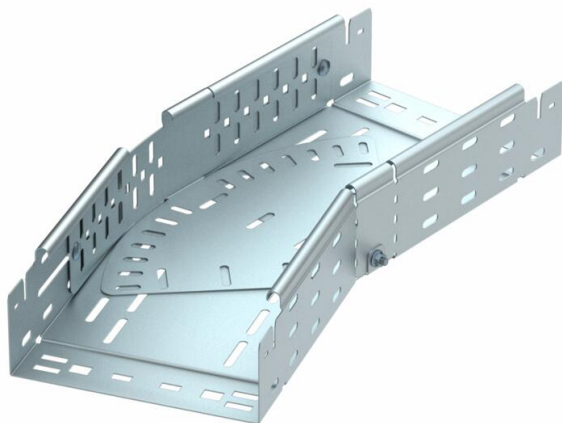

Ficha Técnica

Curva variable Magic 85 FS

Referencia: 6040592

Curva variable 0° - 90° con sistema de conexión rápida. Para todos los tipos de bandejas portacables con la altura del ala de 85 mm.

St Acero

FS galvanizado en banda

Datos maestros

Referencia	6040592
Tipo	RBMV 860 FS
Denominación 1	Curva, variable
Denominación 2	con conexión rápida
Fabricante	OBO
Dimensión	85x600
Material	Acero
Superficie	Galvanizado en banda
Norma superficies	DIN EN 10346
Unidad VK más pequeña	1
Cantidad	Pieza
Peso	1433,7 kg
Unidad de peso	kg/100 u

Ficha Técnica

Curva variable Magic 85 FS

Referencia: 6040592

Dimensiones

Ancho	600 mm
Altura	85 mm
Espesor de chapa	1,5 mm
Medida B	600 mm
Medida L	1.120 mm

Datos técnicos

Pliegue (ángulo)	ajustable
Modelo de unión	conector integrado
Mantenimiento de función	no
Perforación de montaje en el suelo	sí
Calibre maestro de agujeros OTAN	no
Cambio de dirección	Horizontal
Acero inoxidable, barnizado	no
Perforación lateral	sí
Tipo vano ancho	no
Tipo del conector del sistema portacables	Fijación a presión