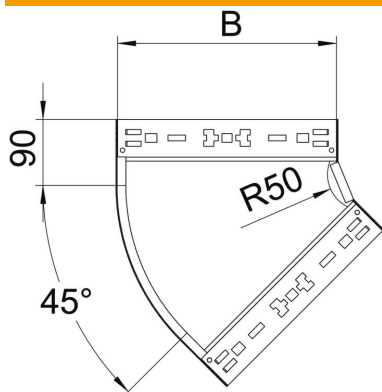

## Curva de 45° Magic 110 FS

Referencia: 6041750

Curva de 45° con sistema de conexión rápida. Para todos los tipos de bandejas portacables con la altura del ala de 110 mm.

**St** Acero

**FS** galvanizado en banda

### Datos maestros

Referencia	6041750
Tipo	RBM 45 110 FS
Denominación 1	Curva de 45°
Denominación 2	con conexión rápida
Fabricante	OBO
Dimensión	110x100
Material	Acero
Superficie	Galvanizado en banda
Norma superficies	DIN EN 10346
Unidad VK más pequeña	1
Cantidad	Pieza
Peso	70,5 kg
Unidad de peso	kg/100 u

### Dimensiones

Ancho	100 mm
Altura	110 mm
Espesor de chapa	1,25 mm
Medida B	100 mm