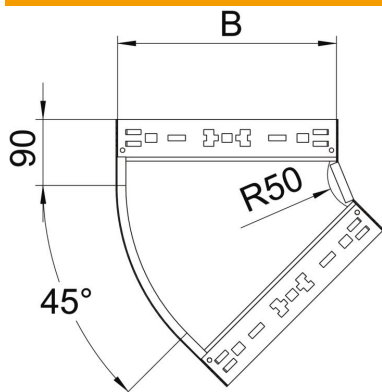

## Curva de 45° Magic 110 FS

Referencia: 6041751

Curva de 45° con sistema de conexión rápida. Para todos los tipos de bandejas portacables con la altura del ala de 110 mm.

**St** Acero

**FS** galvanizado en banda

### Datos maestros

Referencia	6041751
Tipo	RBM 45 115 FS
Denominación 1	Curva de 45°
Denominación 2	con conexión rápida
Fabricante	OBO
Dimensión	110x150
Material	Acero
Superficie	Galvanizado en banda
Norma superficies	DIN EN 10346
Unidad VK más pequeña	1
Cantidad	Pieza
Peso	89,3 kg
Unidad de peso	kg/100 u

# Ficha Técnica

Curva de 45° Magic 110 FS

Referencia: 6041751

## Dimensiones

Ancho	150 mm
Altura	110 mm
Espesor de chapa	1,25 mm
Medida B	150 mm