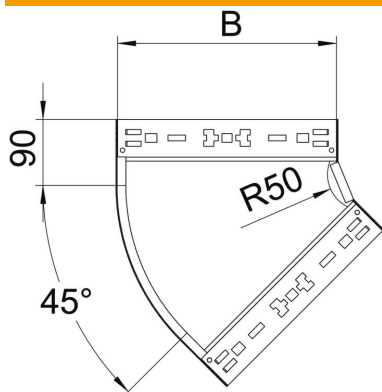

## Curva de 45° Magic 110 FS

Referencia: 6041752

Curva de 45° con sistema de conexión rápida. Para todos los tipos de bandejas portacables con la altura del ala de 110 mm.

**St** Acero

**FS** galvanizado en banda

### Datos maestros

Referencia	6041752
Tipo	RBM 45 120 FS
Denominación 1	Curva de 45°
Denominación 2	con conexión rápida
Fabricante	OBO
Dimensión	110x200
Material	Acero
Superficie	Galvanizado en banda
Norma superficies	DIN EN 10346
Unidad VK más pequeña	1
Cantidad	Pieza
Peso	109,9 kg
Unidad de peso	kg/100 u

## Curva de 45° Magic 110 FS

Referencia: 6041752

### Dimensiones

Ancho	200 mm
Altura	110 mm
Espesor de chapa	1,25 mm
Medida B	200 mm