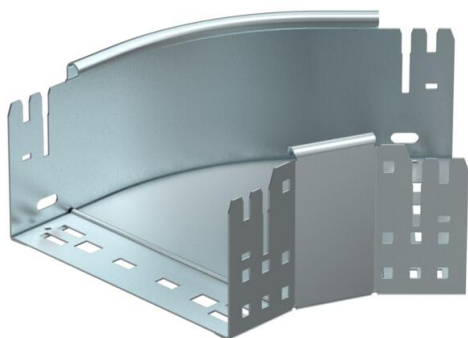

## Curva de 45° Magic 110 FS

Referencia: 6041752

Curva de 45° con sistema de conexión rápida. Para todos los tipos de bandejas portacables con la altura del ala de 110 mm.

**St** Acero

**FS** galvanizado en banda

### Datos maestros

Referencia	6041752
Tipo	RBM 45 120 FS
Denominación 1	Curva de 45°
Denominación 2	con conexión rápida
Fabricante	OBO
Dimensión	110x200
Material	Acero
Superficie	Galvanizado en banda
Norma superficies	DIN EN 10346
Unidad VK más pequeña	1
Cantidad	Pieza
Peso	109,9 kg
Unidad de peso	kg/100 u

## Curva de 45° Magic 110 FS

Referencia: 6041752

### Dimensiones

Ancho	200 mm
Altura	110 mm
Espesor de chapa	1,25 mm
Medida B	200 mm