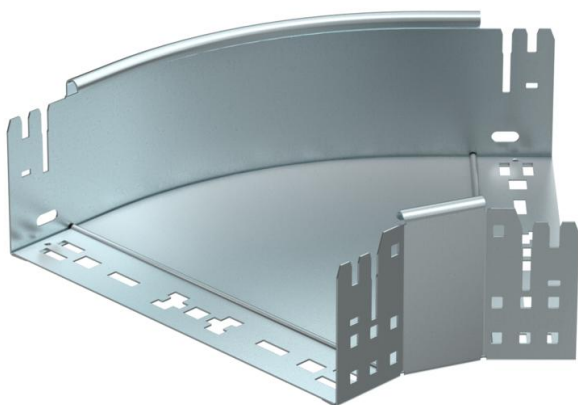

## Curva de 45° Magic 110 FS

Referencia: 6041754

Curva de 45° con sistema de conexión rápida. Para todos los tipos de bandejas portacables con la altura del ala de 110 mm.

- St** Acero
- FS** galvanizado en banda

### Datos maestros

Referencia	6041754
Tipo	RBM 45 130 FS
Denominación 1	Curva de 45°
Denominación 2	con conexión rápida
Fabricante	OBO
Dimensión	110x300
Material	Acero
Superficie	Galvanizado en banda
Norma superficies	DIN EN 10346
Unidad VK más pequeña	1
Cantidad	Pieza
Peso	156,1 kg
Unidad de peso	kg/100 u

## Curva de 45° Magic 110 FS

Referencia: 6041754

### Dimensiones

Ancho	300 mm
Altura	110 mm
Espesor de chapa	1,25 mm
Medida B	300 mm