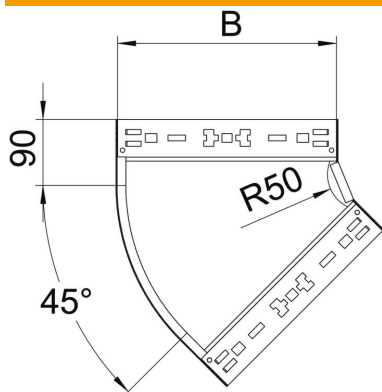

## Curva de 45° Magic 110 FS

Referencia: 6041754

Curva de 45° con sistema de conexión rápida. Para todos los tipos de bandejas portacables con la altura del ala de 110 mm.

- St** Acero
- FS** galvanizado en banda

### Datos maestros

Referencia	6041754
Tipo	RBM 45 130 FS
Denominación 1	Curva de 45°
Denominación 2	con conexión rápida
Fabricante	OBO
Dimensión	110x300
Material	Acero
Superficie	Galvanizado en banda
Norma superficies	DIN EN 10346
Unidad VK más pequeña	1
Cantidad	Pieza
Peso	156,1 kg
Unidad de peso	kg/100 u

## Curva de 45° Magic 110 FS

Referencia: 6041754

### Dimensiones

Ancho	300 mm
Altura	110 mm
Espesor de chapa	1,25 mm
Medida B	300 mm