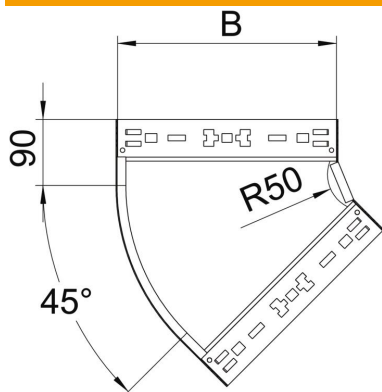

## Curva de 45° Magic 110 FT

Referencia: 6041784

Curva de 45° con sistema de conexión rápida. Para todos los tipos de bandejas portacables con la altura del ala de 110 mm.

**St** Acero

**FT** Galvanizado por inmersión en caliente

### Datos maestros

Referencia	6041784
Tipo	RBM 45 130 FT
Denominación 1	Curva de 45°
Denominación 2	con conexión rápida
Fabricante	OBO
Dimensión	110x300
Material	Acero
Superficie	Galvanizado por inmersión en caliente
Norma superficies	DIN EN ISO 1461
Unidad VK más pequeña	1
Cantidad	Pieza
Peso	167,4 kg
Unidad de peso	kg/100 u

## Curva de 45° Magic 110 FT

Referencia: 6041784

### Dimensiones

Ancho	300 mm
Altura	110 mm
Espesor de chapa	1,25 mm
Medida B	300 mm