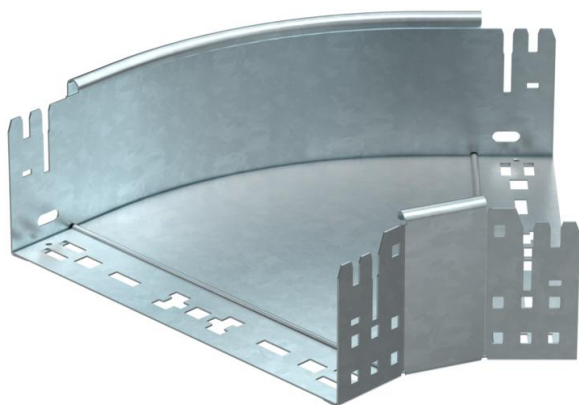

## Curva de 45° Magic 110 FT

Referencia: 6041784

Curva de 45° con sistema de conexión rápida. Para todos los tipos de bandejas portacables con la altura del ala de 110 mm.

**St** Acero

**FT** Galvanizado por inmersión en caliente

### Datos maestros

Referencia	6041784
Tipo	RBM 45 130 FT
Denominación 1	Curva de 45°
Denominación 2	con conexión rápida
Fabricante	OBO
Dimensión	110x300
Material	Acero
Superficie	Galvanizado por inmersión en caliente
Norma superficies	DIN EN ISO 1461
Unidad VK más pequeña	1
Cantidad	Pieza
Peso	167,4 kg
Unidad de peso	kg/100 u

## Curva de 45° Magic 110 FT

Referencia: 6041784

### Dimensiones

Ancho	300 mm
Altura	110 mm
Espesor de chapa	1,25 mm
Medida B	300 mm