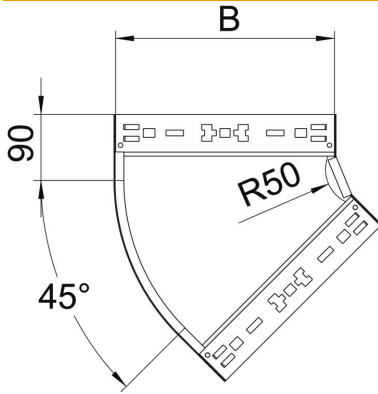

## Curva de 45° Magic 110 FS

Referencia: 6041756

Curva de 45° con sistema de conexión rápida. Para todos los tipos de bandejas portacables con la altura del ala de 110 mm.

**St** Acero

**FS** galvanizado en banda

### Datos maestros

Referencia	6041756
Tipo	RBM 45 140 FS
Denominación 1	Curva de 45°
Denominación 2	con conexión rápida
Fabricante	OBO
Dimensión	110x400
Material	Acero
Superficie	Galvanizado en banda
Norma superficies	DIN EN 10346
Unidad VK más pequeña	1
Cantidad	Pieza
Peso	206,5 kg
Unidad de peso	kg/100 u

## Curva de 45° Magic 110 FS

Referencia: 6041756

### Dimensiones

Ancho	400 mm
Altura	110 mm
Espesor de chapa	1,25 mm
Medida B	400 mm