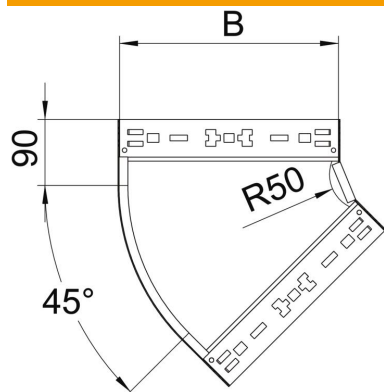

Ficha Técnica

Curva de 45° Magic 110 FT

Referencia: 6041786

Curva de 45° con sistema de conexión rápida. Para todos los tipos de bandejas portacables con la altura del ala de 110 mm.

St Acero

FT Galvanizado por inmersión en caliente

Datos maestros

Referencia	6041786
Tipo	RBM 45 140 FT
Denominación 1	Curva de 45°
Denominación 2	con conexión rápida
Fabricante	OBO
Dimensión	110x400
Material	Acero
Superficie	Galvanizado por inmersión en caliente
Norma superficies	DIN EN ISO 1461
Unidad VK más pequeña	1
Cantidad	Pieza
Peso	221,4 kg
Unidad de peso	kg/100 u

Ficha Técnica

Curva de 45° Magic 110 FT

Referencia: 6041786

Dimensiones

Ancho	400 mm
Altura	110 mm
Espesor de chapa	1,25 mm
Medida B	400 mm

Datos técnicos

Pliegue (ángulo)	45°
Modelo de unión	conector integrado
Mantenimiento de función	no
Perforación de montaje en el suelo	no
Calibre maestro de agujeros OTAN	no
Cambio de dirección	Horizontal
Acero inoxidable, barnizado	no
Perforación lateral	no
Tipo vano ancho	no
Tipo del conector del sistema portacables	Fijación a presión