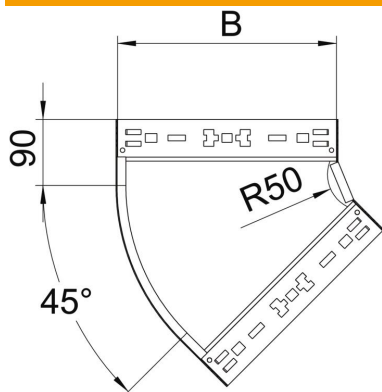

## Curva de 45° Magic 110 FS

Referencia: 6041760

Curva de 45° con sistema de conexión rápida. Para todos los tipos de bandejas portacables con la altura del ala de 110 mm.

**St** Acero

**FS** galvanizado en banda

### Datos maestros

Referencia	6041760
Tipo	RBM 45 160 FS
Denominación 1	Curva de 45°
Denominación 2	con conexión rápida
Fabricante	OBO
Dimensión	110x600
Material	Acero
Superficie	Galvanizado en banda
Norma superficies	DIN EN 10346
Unidad VK más pequeña	1
Cantidad	Pieza
Peso	337,7 kg
Unidad de peso	kg/100 u

## Curva de 45° Magic 110 FS

Referencia: 6041760

### Dimensiones

Ancho	600 mm
Altura	110 mm
Espesor de chapa	1,25 mm
Medida B	600 mm