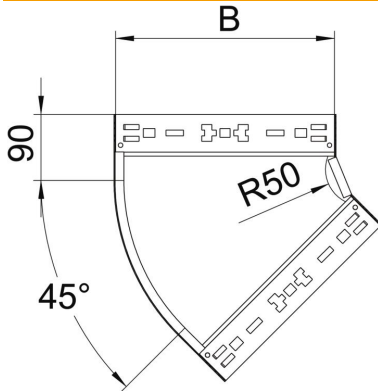

Ficha Técnica

Curva de 45° Magic 110 FT

Referencia: 6041790

Curva de 45° con sistema de conexión rápida. Para todos los tipos de bandejas portacables con la altura del ala de 110 mm.

St Acero

FT Galvanizado por inmersión en caliente

Datos maestros

Referencia	6041790
Tipo	RBM 45 160 FT
Denominación 1	Curva de 45°
Denominación 2	con conexión rápida
Fabricante	OBO
Dimensión	110x600
Material	Acero
Superficie	Galvanizado por inmersión en caliente
Norma superficies	DIN EN ISO 1461
Unidad VK más pequeña	1
Cantidad	Pieza
Peso	362,1 kg
Unidad de peso	kg/100 u

Ficha Técnica

Curva de 45° Magic 110 FT

Referencia: 6041790

Dimensiones

Ancho	600 mm
Altura	110 mm
Espesor de chapa	1,25 mm
Medida B	600 mm

Datos técnicos

Pliegue (ángulo)	45°
Modelo de unión	conector integrado
Mantenimiento de función	no
Perforación de montaje en el suelo	no
Calibre maestro de agujeros OTAN	no
Cambio de dirección	Horizontal
Acero inoxidable, barnizado	no
Perforación lateral	no
Tipo vano ancho	no
Tipo del conector del sistema portacables	Fijación a presión