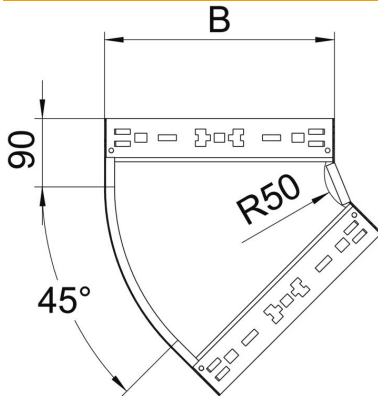

Ficha Técnica

Curva de 45° Magic 35 FS

Referencia: 6041002

Curva de 45° con sistema de conexión rápida. Para todos los tipos de bandejas portacables con la altura del ala de 35 mm.

St Acero

FS galvanizado en banda

Datos maestros

Referencia	6041002
Tipo	RBM 45 320 FS
Denominación 1	Curva de 45°
Denominación 2	con conexión rápida
Fabricante	OBO
Dimensión	35x200
Material	Acero
Superficie	Galvanizado en banda
Norma superficies	DIN EN 10346
Unidad VK más pequeña	1
Cantidad	Pieza
Peso	74,5 kg
Unidad de peso	kg/100 u

Ficha Técnica

Curva de 45° Magic 35 FS

Referencia: 6041002

Dimensiones

Ancho	200 mm
Ancho	8 in
Altura	35 mm
Altura	1 in
Espesor de chapa	1,25 mm
Medida B	200 mm
Medida R	50 mm

Datos técnicos

Pliegue (ángulo)	45°
Modelo de unión	conector integrado
Mantenimiento de función	no
Perforación de montaje en el suelo	no
Calibre maestro de agujeros OTAN	no
Cambio de dirección	Horizontal
Acero inoxidable, barnizado	no
Perforación lateral	no
Tipo vano ancho	no
Tipo del conector del sistema portacables	Fijación a presión